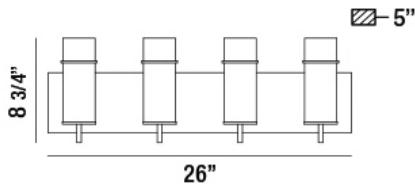

### Product Details

Item No.	:	34135-020
Finish	:	Bronze
Shade	:	Clear
Width	:	26"
Height	:	9"
Max Extension	:	5"
Est. Weight	:	7.04 lbs
Approval	:	cULus

### TECHNICAL DETAILS

Canopy Length	:	26"
Canopy Width	:	5"
Canopy Height	:	1"