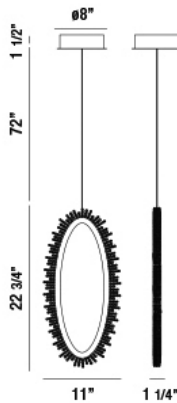

### Product Details

Item No.	:	33729-015
Finish	:	Chrome
Shade	:	Clear
Length	:	11"
Width	:	5.5"
Height	:	22.75"
Est. Weight	:	5.06 lbs
Approval	:	cETLus

### TECHNICAL DETAILS

Hanging Support Type	:	Wire
Wire Length	:	72"
Power Wire Length	:	72"
Canopy Length	:	7"
Canopy Width	:	5.5"
Canopy Height	:	2"