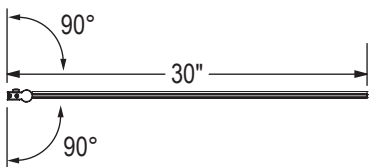

STANDARD

Code	Description	Ajustement mural
137510	AXIAL Baignoire 30" X 55 1/2"	3/8"

Toutes ces dimensions sont approximatives. Afin d'assurer une installation parfaite, les dimensions de la structure doivent être vérifiées à partir de l'unité.