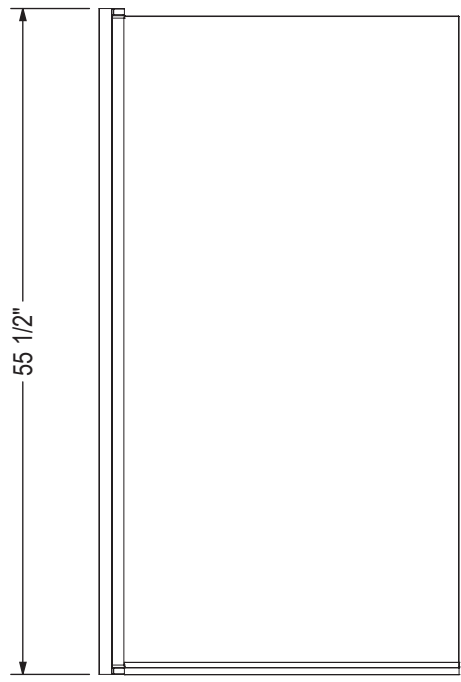

STANDARD

Code	Description	Ajustement mural
137510	AXIAL Baignoire 30" X 55 1/2"	3/8"

Toutes ces dimensions sont approximatives. Afin d'assurer une installation parfaite, les dimensions de la structure doivent être vérifiées à partir de l'unité.