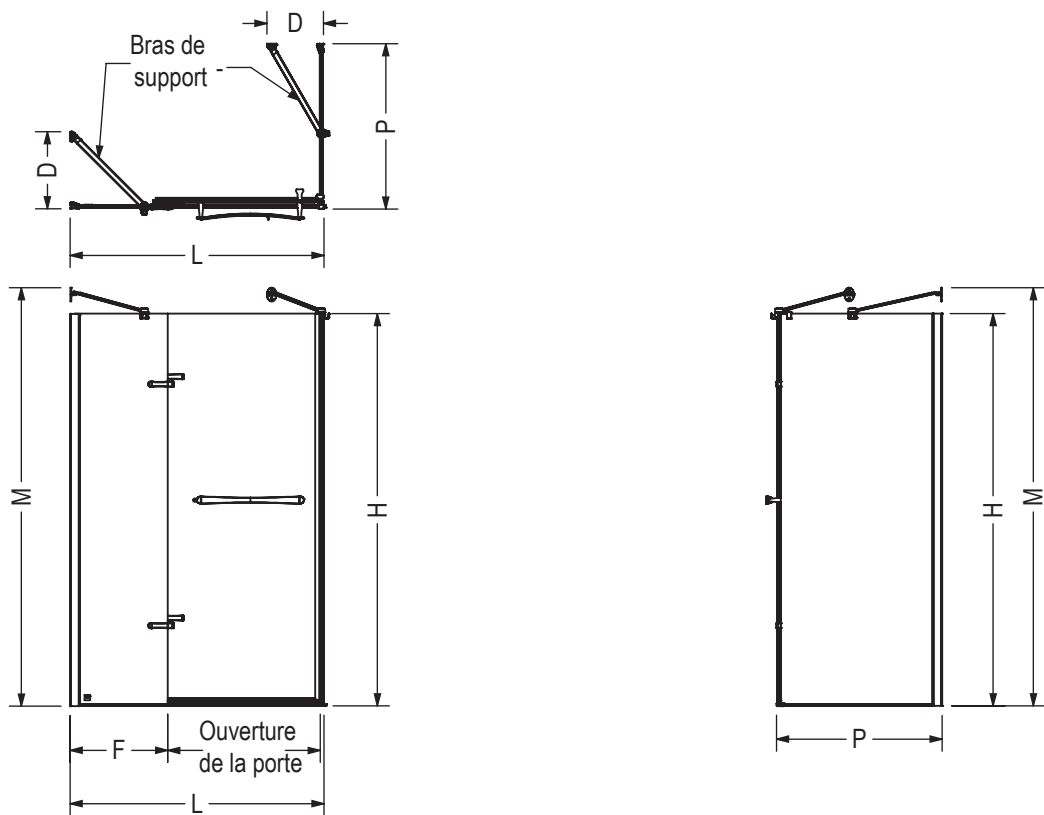

STANDARD

Code	Description	H	M	L Ajustable	F	P Ajustable	D Ajustable	Ouverture de la porte	Ajustement Mural	Bras de support
136676	Reveal 71.5 x 32.5" - 35.5"	71 1/2"	76 1/4"	32.5" - 35.5"	6 1/4"			23" - 26"	3/4"	
136679	Reveal 71.5 x 38" - 41"	71 1/2"	76 1/4"	38" - 41"	11 3/4"			23" - 26"	3/4"	
136677	Reveal 71.5 x 41.5" - 44.5"	71 1/2"	76 1/4"	41.5" - 44.5"	15 1/4"			23" - 26"	3/4"	
136671	Reveal 71.5 x 44" - 47"	71 1/2"	76 1/4"	44" - 47"	17 1/4"		9" - 15"	23" - 26"	3/4"	X
136883	Reveal 71.5 x 51.5" - 54.5"	71 1/2"	76 1/4"	51.5" - 54.5"	25 1/4"		9" - 15"	23" - 26"	3/4"	X
136672	Reveal 71.5 x 56" - 59"	71 1/2"	76 1/4"	56" - 59"	30"		9" - 15"	23" - 26"	3/4"	X
136673	Return Panel 32"	71 1/2"	76 1/4"			29 7/8"	9" - 15"		3/4"	X
136674	Return Panel 34"	71 1/2"	76 1/4"			31 7/8"	9" - 15"		3/4"	X
136675	Return Panel 36"	71 1/2"	76 1/4"			33 7/8"	9" - 15"		3/4"	X

Toutes ces dimensions sont approximatives. Afin d'assurer une installation parfaite, les dimensions de la structure doivent être vérifiées à partir de l'unité.