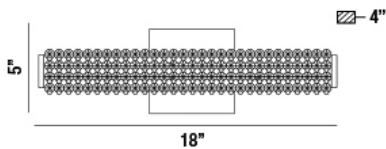

### Product Details

Item No.	:	34156-018
Finish	:	Chrome
Shade	:	Clear
Width	:	18"
Height	:	5.75"
Max Extension	:	4.25"
Est. Weight	:	5.28 lbs
IP Rating	:	20
Approval	:	cETLus

### TECHNICAL DETAILS

Canopy Length	:	5"
Canopy Width	:	5"
Canopy Height	:	1.25"
Driver	:	Ek-top