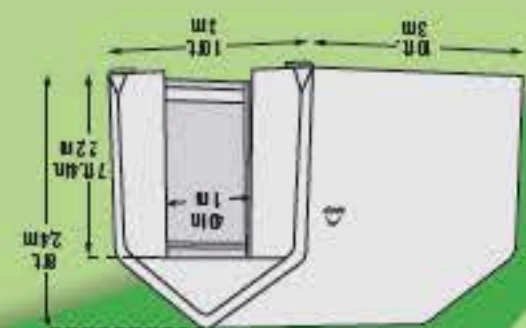

#70695

1. **INCLUDES / COMPREND / INCLUYE**
- (1) Cover
  - (1) Frame
  - (4) Temporary Anchors
  - (1) Armaure
  - (1) Toile
  - (1) Cubierta
  - (1) Marco
  - (4) Ancrages
  - (4) Temporales
  - (1) Ferreteria
  - (1) Hardware
  - (1) Anchores

HEIGHT	8 ft.
WIDTH	10 ft.
LENGTH	3.0 m.
COVER	3.0 m.
ANCHORS	4
FRAMING	10 ft.
DOOR	3.0 m.
HEIGHT	2.4 m.