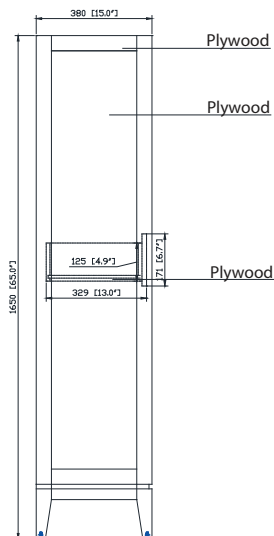

## Nominal Dimension / Dimension Nominale

• 20W x 15D x 65H inches | 508 x 380 x 1650 mm

## Product Diagrams / Diagrammes Produit

## Caractéristiques

- Cadre en bois de bouleau massif
- Panneau de contreplaqué
- 2 portes à fermeture douce
- 1 tiroir à fermeture douce
- 3 étagères intérieures
- Quincaillerie de finition en nickel brossé pour les articles gris tourterelle
- Finition noire pour les articles blancs
- Patins réglables en hauteur

Front / Devant

Back / Derrière

Side / Côté

Top / Haut