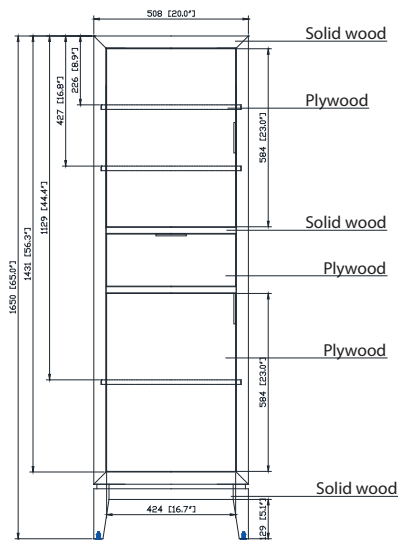

Avanity

EMMA-LT20-DG
EMMA-LT20-WT

Features

- Solid birch wood frame
- Plywood panels
- 2 soft-close doors
- 1 soft-close drawer
- 3 interior shelves
- Brushed nickel finish hardware for dove gray items
- Black finish hardware for white items
- Adjustable height levelers

Colors / Couleurs

- Dove Gray / Dove Grey
- White / Blanc

Nominal Dimension / Dimension Nominale

• 20W x 15D x 65H inches | 508 x 380 x 1650 mm

Product Diagrams / Diagrammes Produit

Caractéristiques

- Cadre en bois de bouleau massif
- Panneau de contreplaqué
- 2 portes à fermeture douce
- 1 tiroir à fermeture douce
- 3 étagères intérieures
- Quincaillerie de finition en nickel brossé pour les articles gris tourterelle
- Finition noire pour les articles blancs
- Patins réglables en hauteur

Front / Devant