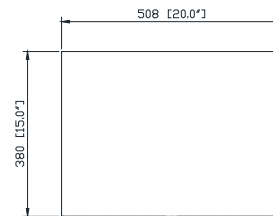

Avanity

EMMA-LT20-DG
EMMA-LT20-WT

Features

- Solid birch wood frame
- Plywood panels
- 2 soft-close doors
- 1 soft-close drawer
- 3 interior shelves
- Brushed nickel finish hardware for dove gray items
- Black finish hardware for white items
- Adjustable height levelers

Colors / Couleurs

- Dove Gray / Dove Grey
- White / Blanc

Nominal Dimension / Dimension Nominale

• 20W x 15D x 65H inches | 508 x 380 x 1650 mm

Product Diagrams / Diagrammes Produit

Caractéristiques

- Cadre en bois de bouleau massif
- Panneau de contreplaqué
- 2 portes à fermeture douce
- 1 tiroir à fermeture douce
- 3 étagères intérieures
- Quincaillerie de finition en nickel brossé pour les articles gris tourterelle
- Finition noire pour les articles blancs
- Patins réglables en hauteur

Back / Derrière

Side / Côté

Top / Haut