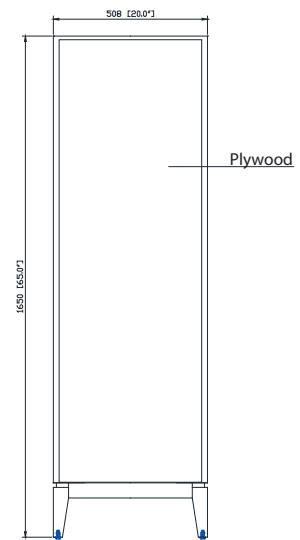

Back / Derrière