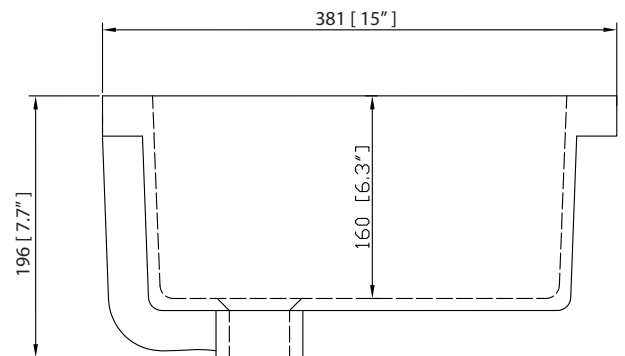

## Nominal Dimension

- 72W x 21D x 34H inches

### Nominal Dimension

- 73W x 22D x 1H inches
- 1853 x 560 x 25 mm

### Nominal Dimension

- 22.4W x 15D x 7.7H inches
- 570 x 381 x 196mm

### Product Diagrams

Top

Front

Side