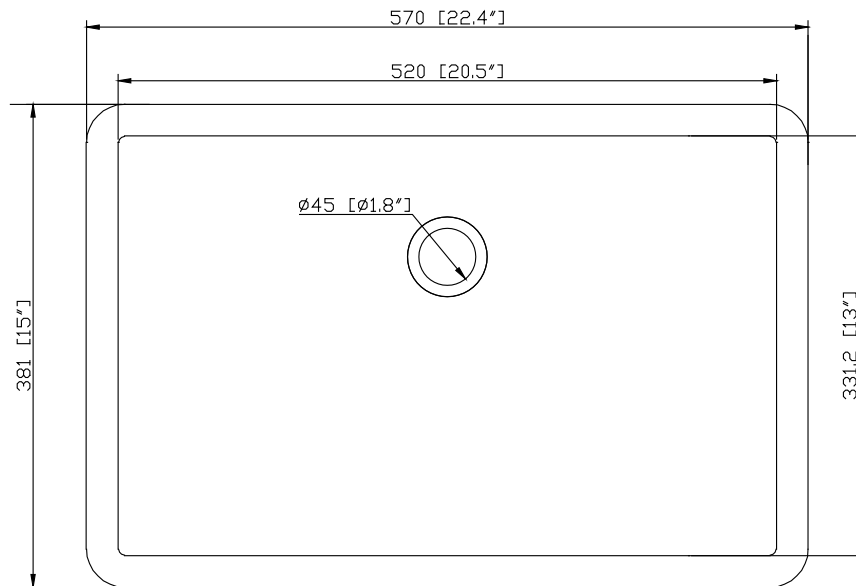

## Nominal Dimension

- 72W x 21D x 34H inches

### Nominal Dimension

- 73W x 22D x 1H inches
- 1853 x 560 x 25 mm

### Nominal Dimension

- 22.4W x 15D x 7.7H inches
- 570 x 381 x 196mm

### Product Diagrams

Top

Front

Side