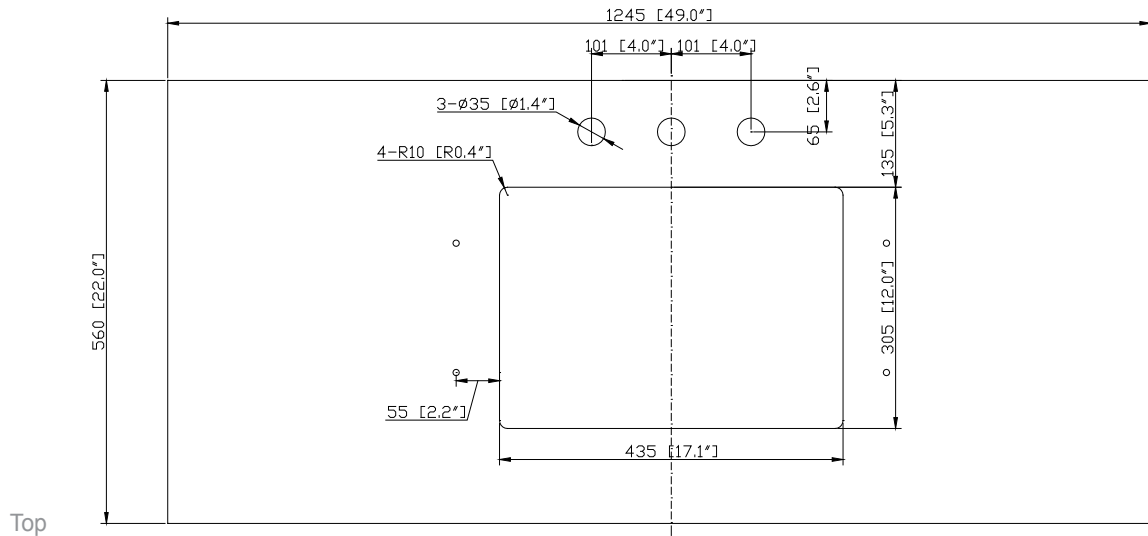

Product Diagrams