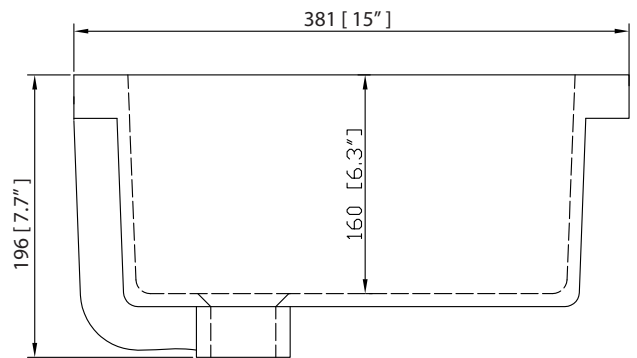

## Nominal Dimension

- 36W x 21D x 34H inches

### Nominal Dimension

- 37W x 22D x 1H inches
- 940 x 560 x 25 mm

### Nominal Dimension

- 20W x 15D x 7.7H inches
- 510 x 381 x 196mm

### Product Diagrams

Top

Front

Side