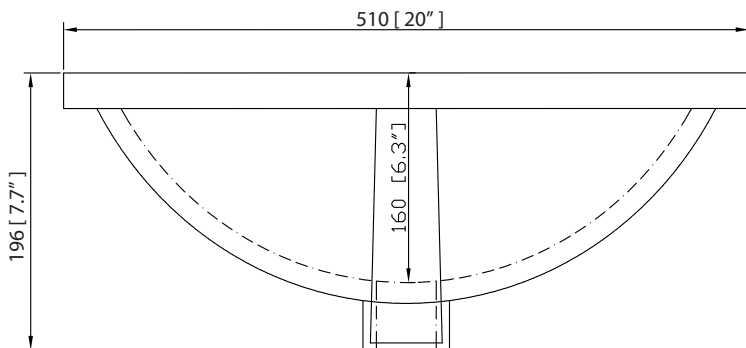

## Nominal Dimension

- 36W x 21D x 34H inches

### Nominal Dimension

- 37W x 22D x 1H inches
- 940 x 560 x 25 mm

### Nominal Dimension

- 20W x 15D x 7.7H inches
- 510 x 381 x 196mm

### Product Diagrams

Top

Front

Side