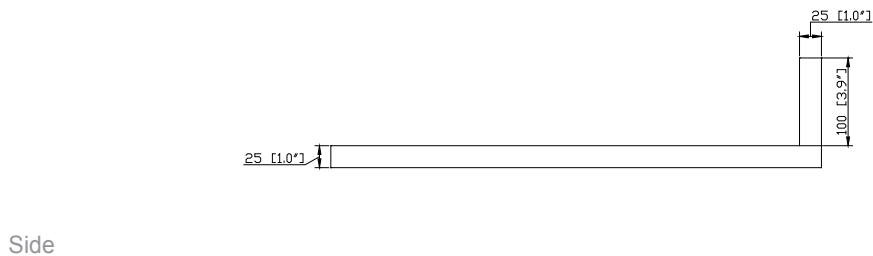

Product Diagrams