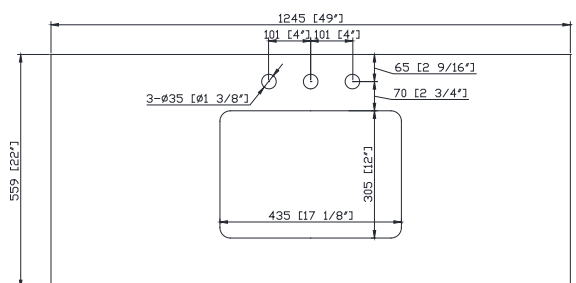

Colors / Couleurs

- White / Blanc
- Sea Salt Gray / Sel de mergris

Nominal Dimension / Dimension Nominale

- 49W x 22D x 34 13/16H inches | 1245 x 559 x 884 mm

Product Diagrams / Diagrammes Produit

Front / Devant

Back / Derrière

Side / Côté

Top / Haut