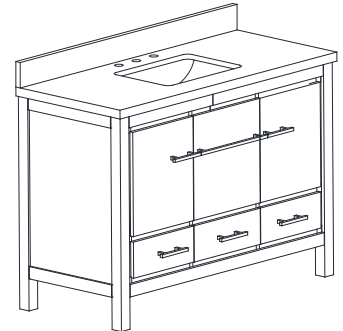

Features

- Solid wood frame
- Plywood panels
- 2 soft-close doors
- 3 soft-close drawers on the bottom
- Middle pull out drawer with removable trays
- Brushed nickel finish hardware
- Gray quartz top with backsplash
- Rectangular undermount sink
- Adjustable height levelers

Caractéristiques

- Cadre en bois massif
- Panneau de contreplaqué
- Deux portes à fermeture douce
- 3 tiroirs à fermeture douce sur le fond
- Tiroir central à tiroirs amovibles
- Quincaillerie au fini nickel brossé
- Plateau en quartz gris avec dossier
- Évier encastré rectangulaire
- Patins réglables en hauteur

Colors / Couleurs

- White / Blanc
- Sea Salt Gray / Sel de mergris

Nominal Dimension / Dimension Nominale

- 49W x 22D x 34 13/16H inches | 1245 x 559 x 884 mm

Product Diagrams / Diagrammes Produit

Front / Devant