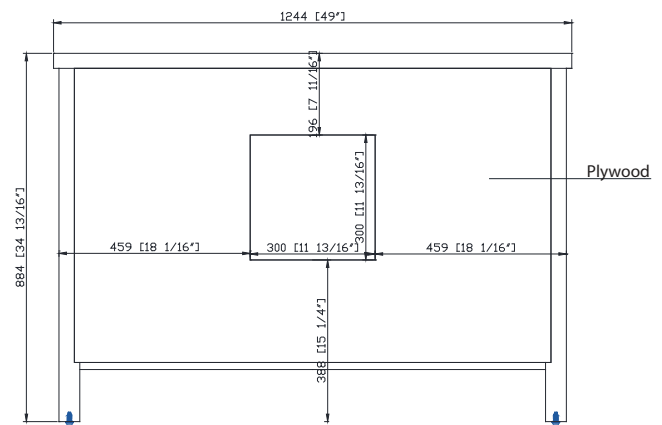

Caractéristiques

- Cadre en bois massif
- Panneau de contreplaqué
- Deux portes à fermeture douce
- 3 tiroirs à fermeture douce sur le fond
- Tiroir central à tiroirs amovibles
- Quincaillerie au fini nickel brossé
- Plateau en quartz gris avec dossier
- Évier encastré rectangulaire
- Patins réglables en hauteur

Colors / Couleurs

- White / Blanc
- Sea Salt Gray / Sel de mergris

Nominal Dimension / Dimension Nominale

- 49W x 22D x 34 13/16H inches | 1245 x 559 x 884 mm

Product Diagrams / Diagrammes Produit

Front / Devant

Back / Derrière

Side / Côté

Top / Haut