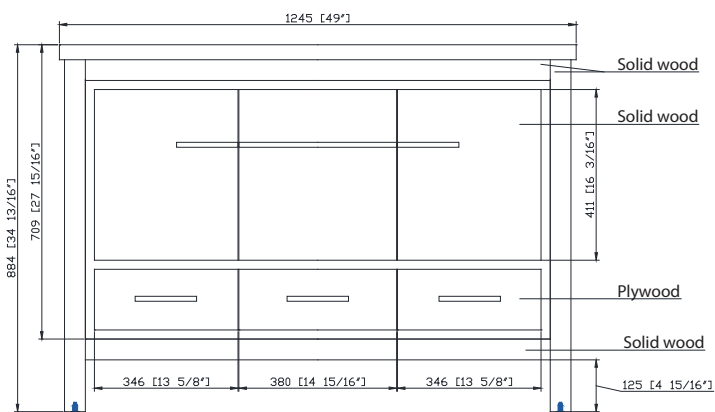

Caractéristiques

- Cadre en bois massif
- Panneau de contreplaqué
- Deux portes à fermeture douce
- 3 tiroirs à fermeture douce sur le fond
- Tiroir central à tiroirs amovibles
- Quincaillerie au fini nickel brossé
- Plateau en quartz gris avec dossier
- Évier encastré rectangulaire
- Patins réglables en hauteur

Colors / Couleurs

- White / Blanc
- Sea Salt Gray / Sel de mergris

Nominal Dimension / Dimension Nominale

- 49W x 22D x 34 13/16H inches | 1245 x 559 x 884 mm

Product Diagrams / Diagrammes Produit

Front / Devant