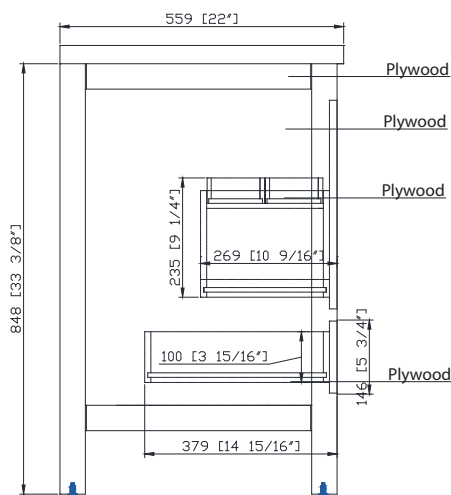

Caractéristiques

- Cadre en bois massif
- Panneau de contreplaqué
- Deux portes à fermeture douce
- 3 tiroirs à fermeture douce sur le fond
- Tiroir central à tiroirs amovibles
- Quincaillerie au fini nickel brossé
- Plateau en quartz gris avec dossier
- Évier encastré rectangulaire
- Patins réglables en hauteur

Colors / Couleurs

- White / Blanc
- Sea Salt Gray / Sel de mergris

Nominal Dimension / Dimension Nominale

- 49W x 22D x 34 13/16H inches | 1245 x 559 x 884 mm

Product Diagrams / Diagrammes Produit

Front / Devant

Back / Derrière

Side / Côté

Top / Haut