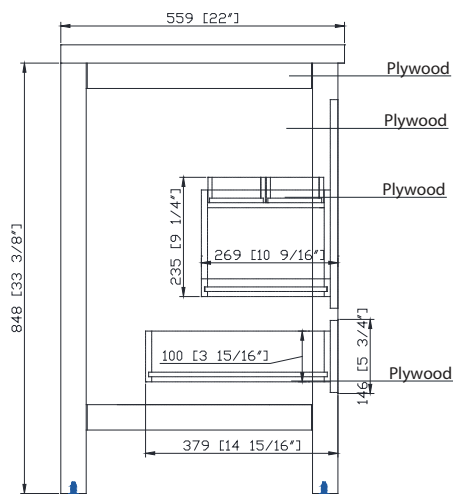

Caractéristiques

- Cadre en bois massif
- Panneau de contreplaqué
- Deux portes à fermeture douce
- 3 tiroirs à fermeture douce sur le fond
- Tiroir central à tiroirs amovibles
- Quincaillerie au fini nickel brossé
- Plateau en quartz gris avec dossier
- Évier encastré rectangulaire
- Patins réglables en hauteur

Colors / Couleurs

- White / Blanc

Nominal Dimension / Dimension Nominale

- 43W x 22D x 34 13/16H inches | 1092 x 559 x 884 mm

Product Diagrams / Diagrammes Produit

Front / Devant

Back / Derrière

Side / Côté