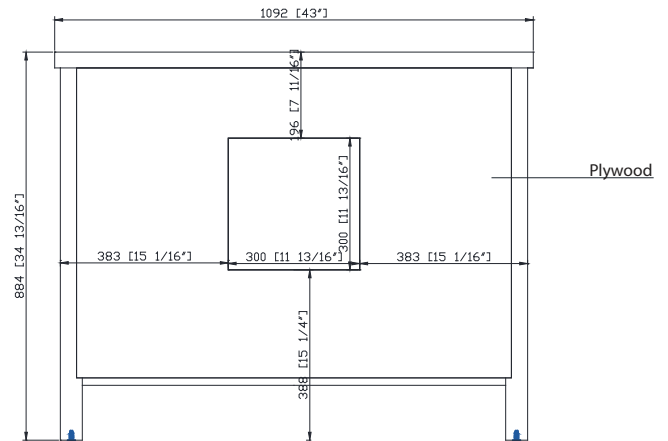

Caractéristiques

- Cadre en bois massif
- Panneau de contreplaqué
- Deux portes à fermeture douce
- 3 tiroirs à fermeture douce sur le fond
- Tiroir central à tiroirs amovibles
- Quincaillerie au fini nickel brossé
- Plateau en quartz gris avec dossier
- Évier encastré rectangulaire
- Patins réglables en hauteur

Colors / Couleurs

- White / Blanc

Nominal Dimension / Dimension Nominale

- 43W x 22D x 34 13/16H inches | 1092 x 559 x 884 mm

Product Diagrams / Diagrammes Produit

Front / Devant

Back / Derrière

Side / Côté