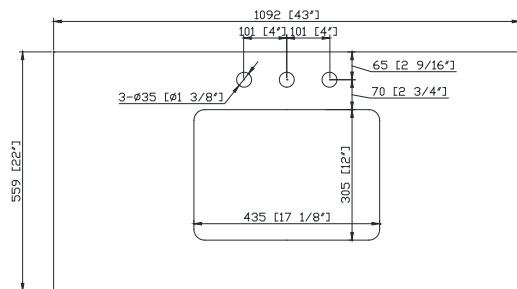

Colors / Couleurs

- White / Blanc

Nominal Dimension / Dimension Nominale

- 43W x 22D x 34 13/16H inches | 1092 x 559 x 884 mm

Product Diagrams / Diagrammes Produit

Front / Devant

Back / Derrière

Side / Côté