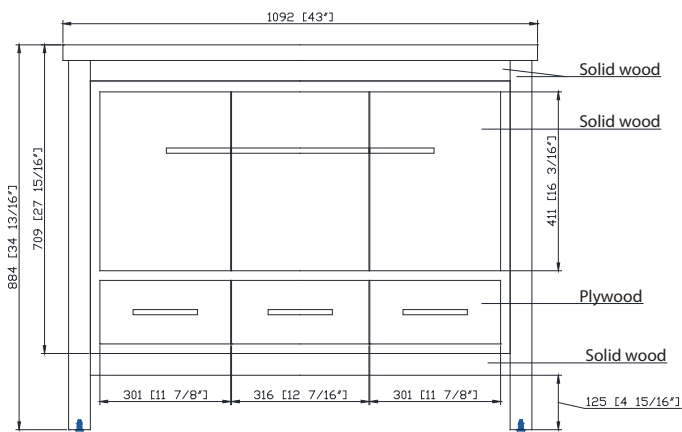

Features

- Solid wood frame
- Plywood panels
- 2 soft-close doors
- 3 soft-close drawers on the bottom
- Middle pull out drawer with removable trays
- Brushed nickel finish hardware
- Gray quartz top with backsplash
- Rectangular undermount sink
- Adjustable height levelers

Caractéristiques

- Cadre en bois massif
- Panneau de contreplaqué
- Deux portes à fermeture douce
- 3 tiroirs à fermeture douce sur le fond
- Tiroir central à tiroirs amovibles
- Quincaillerie au fini nickel brossé
- Plateau en quartz gris avec dossier
- Évier encastré rectangulaire
- Patins réglables en hauteur

Colors / Couleurs

- White / Blanc

Nominal Dimension / Dimension Nominale

- 43W x 22D x 34 13/16H inches | 1092 x 559 x 884 mm

Product Diagrams / Diagrammes Produit

Front / Devant

Back / Derrière

Side / Côté