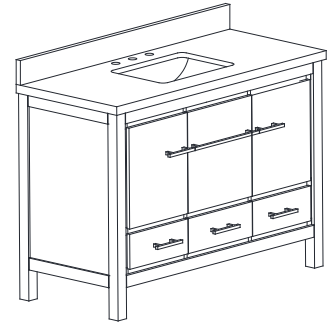

Features

- Solid wood frame
- Plywood panels
- 2 soft-close doors
- 3 soft-close drawers on the bottom
- Middle pull out drawer with removable trays
- Brushed nickel finish hardware
- Gray quartz top with backsplash
- Rectangular undermount sink
- Adjustable height levelers

Caractéristiques

- Cadre en bois massif
- Panneau de contreplaqué
- Deux portes à fermeture douce
- 3 tiroirs à fermeture douce sur le fond
- Tiroir central à tiroirs amovibles
- Quincaillerie au fini nickel brossé
- Plateau en quartz gris avec dossier
- Évier encastré rectangulaire
- Patins réglables en hauteur

Colors / Couleurs

- White / Blanc

Nominal Dimension / Dimension Nominale

- 43W x 22D x 34 13/16H inches | 1092 x 559 x 884 mm

Product Diagrams / Diagrammes Produit

Front / Devant

Back / Derrière

Side / Côté