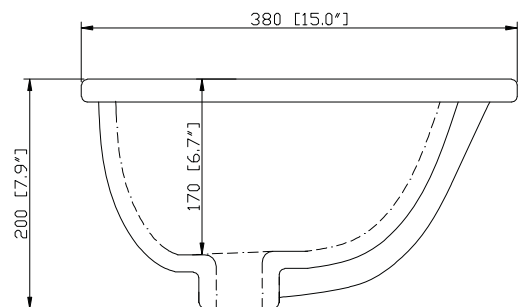

## Nominal Dimension

- 60W x 21.5D x 34H inches

### Nominal Dimension

- 18.1W x 15D x 7.9H inches
- 458 x 380 x 200 mm

### Components

Drain	VC-DRAIN-CP	VC-DRAIN-BN					
Vanity Top	SUT25BK	SUT25CW	SUT25GB	SUT31BK	SUT31CW	SUT31GB	SUT37BK
	SUT37GB	SUT37CW	SUT49CW	SUT49GB	SUT49BK	SUT61BK	SUT61CW
	SUT61GB	SUT73BK	SUT73CW	SUT73GB			

### Product Diagrams

Top

Front

Side