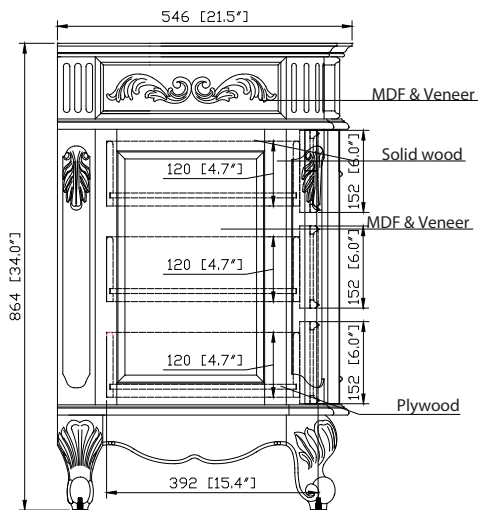

## Nominal Dimension

- 60W x 21.5D x 34H inches

## Components

Mirror	PROVENCE-M24	
Vanity Top	PROVENCE-SUT61BN	PROVENCE-SUT61N
Sink	CUM18WT	CUM18LN

## Product Diagrams

Front

Back

Side

Top

CUM18LN / CUM18WT

### Nominal Dimension

- 18.1W x 15D x 7.9H inches
- 458 x 380 x 200 mm