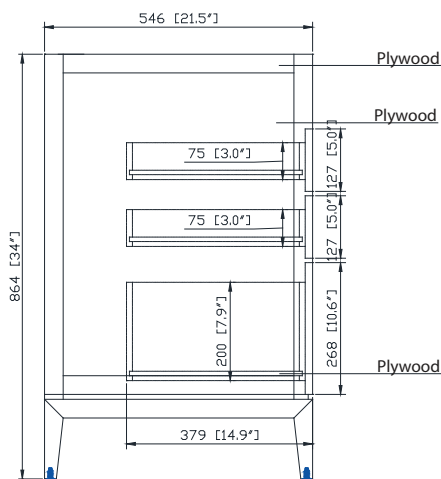

Colors / Couleurs

- Dark Chocolate / Chocolat noir

Nominal Dimension / Dimension Nominale

- 60W x 21.5D x 34H inches | 1524 x 546 x 864 mm

Product Diagrams / Diagrammes Produit

Caractéristiques

- Cadre en bois de frêne massif
- Panneau de contreplaqué
- 4 portes à fermeture douce
- 3 tiroirs à fermeture douce
- 2 étagères intérieures
- Quincaillerie au finior mat
- Base inférieure en fini or mat
- Patins réglables en hauteur

Front / Devant

Back / Derrière

Side / Côté

Top / Haut

SUT61BK-R / SUT61CW -R / SUT61GB-R

Features

- Top cutout for dual undermount sinks
- Top pre-drilled for 8" widespread faucet
- 4" backsplash included

Colors / Finishes

- BK - Natural Black Granite
- CW - Natural Carrera White marble
- GB - Natural Galala Beige marble

Nominal Dimension

- 61W x 22D x 1H inches
- 1549 x 560 x 25 mm

Related Items

Sink	CUM20WT-R			
Vanity	BRENTWOOD-V61	BROOKS-V60	HAMILTON-V60	
	LEXINGTON-V60	MADISON-V60	MODERO-V60	THOMPSON-V60

Drain	VC-DRAIN-CP	VC-DRAIN-BN
-------	-------------	-------------

Colors / Finishes

- White

Nominal Dimension

- 20W x 15D x 7.7H inches
- 510 x 381 x 196mm

Product Diagrams

Top

Front