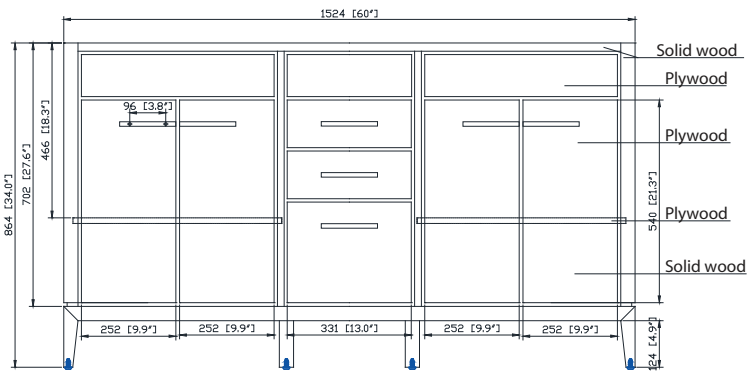

Colors / Couleurs

- Dark Chocolate / Chocolat noir

Nominal Dimension / Dimension Nominale

- 60W x 21.5D x 34H inches | 1524 x 546 x 864 mm

Product Diagrams / Diagrammes Produit

Caractéristiques

- Cadre en bois de frêne massif
- Panneau de contreplaqué
- 4 portes à fermeture douce
- 3 tiroirs à fermeture douce
- 2 étagères intérieures
- Quincaillerie au finior mat
- Base inférieure en fini or mat
- Patins réglables en hauteur

Front / Devant

Back / Derrière

Side / Côté

Top / Haut

SUT61BK-R / SUT61CW -R / SUT61GB-R

Features

- Top cutout for dual undermount sinks
- Top pre-drilled for 8" widespread faucet
- 4" backsplash included

Colors / Finishes

- BK - Natural Black Granite
- CW - Natural Carrera White marble
- GB - Natural Galala Beige marble

Nominal Dimension

- 61W x 22D x 1H inches
- 1549 x 560 x 25 mm

Related Items

Sink	CUM20WT-R			
Vanity	BRENTWOOD-V61	BROOKS-V60	HAMILTON-V60	
	LEXINGTON-V60	MADISON-V60	MODERO-V60	THOMPSON-V60

Drain	VC-DRAIN-CP	VC-DRAIN-BN
-------	-------------	-------------

Colors / Finishes

- White

Nominal Dimension

- 20W x 15D x 7.7H inches
- 510 x 381 x 196mm

Product Diagrams

Top

Front