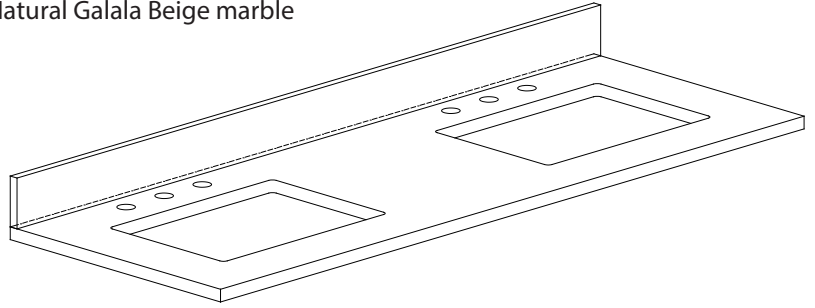

Colors / Couleurs

- Dark Chocolate / Chocolat noir

Nominal Dimension / Dimension Nominale

- 60W x 21.5D x 34H inches | 1524 x 546 x 864 mm

Product Diagrams / Diagrammes Produit

Caractéristiques

- Cadre en bois de frêne massif
- Panneau de contreplaqué
- 4 portes à fermeture douce
- 3 tiroirs à fermeture douce
- 2 étagères intérieures
- Quincaillerie au finior mat
- Base inférieure en fini or mat
- Patins réglables en hauteur

Front / Devant

Back / Derrière

Side / Côté

Top / Haut

SUT61BK-R / SUT61CW -R / SUT61GB-R

Features

- Top cutout for dual undermount sinks
- Top pre-drilled for 8" widespread faucet
- 4" backsplash included

Colors / Finishes

- BK - Natural Black Granite
- CW - Natural Carrera White marble
- GB - Natural Galala Beige marble

Nominal Dimension

- 61W x 22D x 1H inches
- 1549 x 560 x 25 mm

Related Items

Sink	CUM20WT-R			
Vanity	BRENTWOOD-V61	BROOKS-V60	HAMILTON-V60	
	LEXINGTON-V60	MADISON-V60	MODERO-V60	THOMPSON-V60

Drain	VC-DRAIN-CP	VC-DRAIN-BN
-------	-------------	-------------

Colors / Finishes

- White

Nominal Dimension

- 20W x 15D x 7.7H inches
- 510 x 381 x 196mm

Product Diagrams

Top

Front