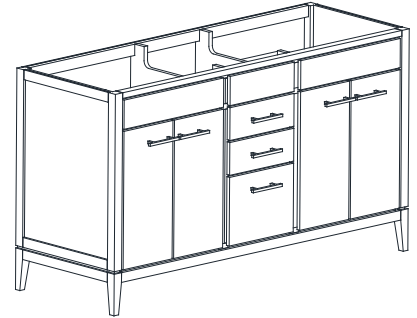

Avanity

HEPBURN-V60-DC

Features

- Solid ash wood frame
- Plywood panels
- 4 soft-close doors
- 3 soft-close drawers
- 2 interior shelves
- Matte gold hardware
- Matte gold finish bottom base
- Adjustable height levelers

Colors / Couleurs

- Dark Chocolate / Chocolat noir

Nominal Dimension / Dimension Nominale

- 60W x 21.5D x 34H inches | 1524 x 546 x 864 mm

Product Diagrams / Diagrammes Produit

Caractéristiques

- Cadre en bois de frêne massif
- Panneau de contreplaqué
- 4 portes à fermeture douce
- 3 tiroirs à fermeture douce
- 2 étagères intérieures
- Quincaillerie au finior mat
- Base inférieure en fini or mat
- Patins réglables en hauteur

Front / Devant

Back / Derrière

Side / Côté

Top / Haut

SUT61BK-R / SUT61CW -R / SUT61GB-R

Features

- Top cutout for dual undermount sinks
- Top pre-drilled for 8" widespread faucet
- 4" backsplash included

Colors / Finishes