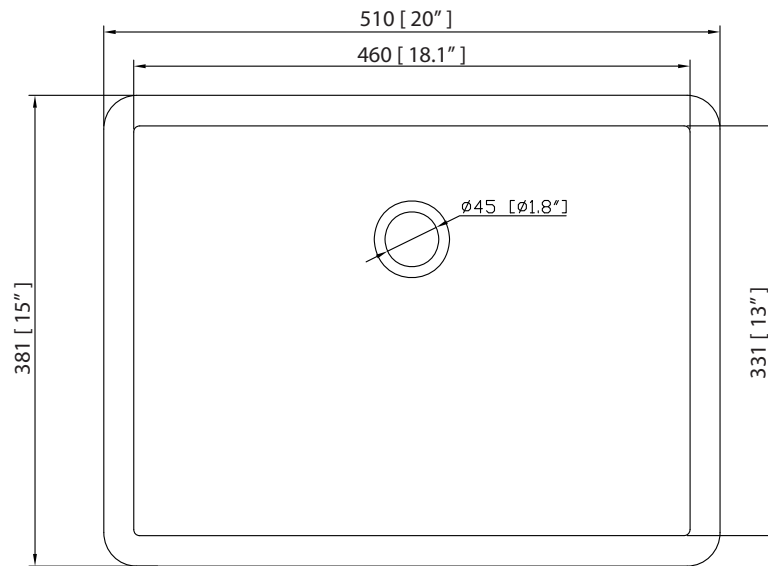

Colors / Couleurs

- Dark Chocolate / Chocolat noir

Nominal Dimension / Dimension Nominale

- 60W x 21.5D x 34H inches | 1524 x 546 x 864 mm

Product Diagrams / Diagrammes Produit

Caractéristiques

- Cadre en bois de frêne massif
- Panneau de contreplaqué
- 4 portes à fermeture douce
- 3 tiroirs à fermeture douce
- 2 étagères intérieures
- Quincaillerie au finior mat
- Base inférieure en fini or mat
- Patins réglables en hauteur

- BK - Natural Black Granite
- CW - Natural Carrera White marble
- GB - Natural Galala Beige marble

Nominal Dimension

- 61W x 22D x 1H inches
- 1549 x 560 x 25 mm

Related Items

Sink	CUM20WT-R			
Vanity	BRENTWOOD-V61	BROOKS-V60	HAMILTON-V60	
	LEXINGTON-V60	MADISON-V60	MODERO-V60	THOMPSON-V60

Drain	VC-DRAIN-CP	VC-DRAIN-BN
-------	-------------	-------------

Colors / Finishes

- White

Nominal Dimension

- 20W x 15D x 7.7H inches
- 510 x 381 x 196mm

Product Diagrams

Top

Front

Side