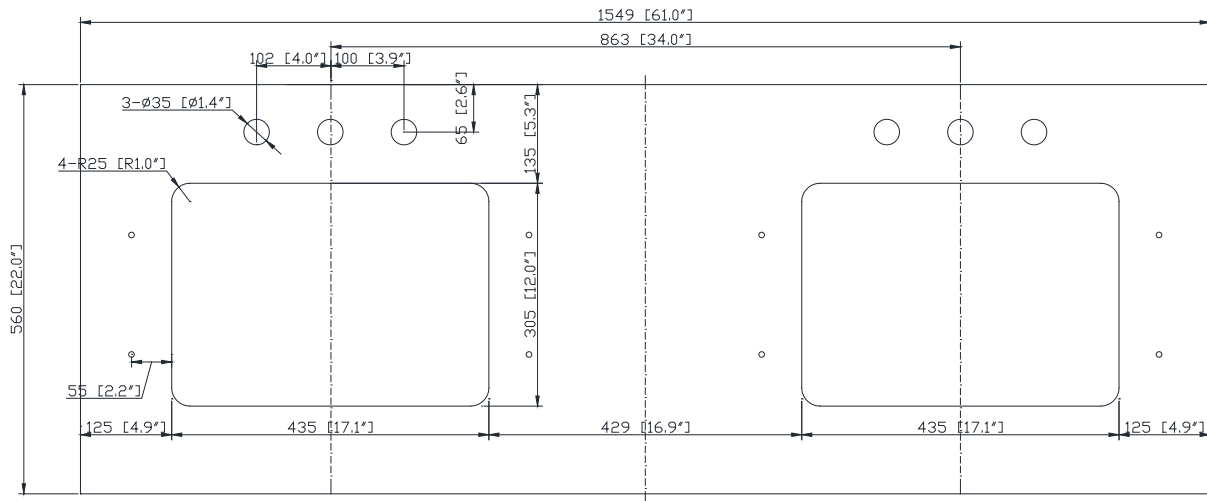

Colors / Couleurs

- Dark Chocolate / Chocolat noir

Nominal Dimension / Dimension Nominale

- 60W x 21.5D x 34H inches | 1524 x 546 x 864 mm

Product Diagrams / Diagrammes Produit

Caractéristiques

- Cadre en bois de frêne massif
- Panneau de contreplaqué
- 4 portes à fermeture douce
- 3 tiroirs à fermeture douce
- 2 étagères intérieures
- Quincaillerie au finior mat
- Base inférieure en fini or mat
- Patins réglables en hauteur

- BK - Natural Black Granite
- CW - Natural Carrera White marble
- GB - Natural Galala Beige marble

Nominal Dimension

- 61W x 22D x 1H inches
- 1549 x 560 x 25 mm

Related Items

Sink	CUM20WT-R			
Vanity	BRENTWOOD-V61	BROOKS-V60	HAMILTON-V60	
	LEXINGTON-V60	MADISON-V60	MODERO-V60	THOMPSON-V60

Product Diagrams

Top

Side

Avanity

CUM20WT-R

Features

- Vitreous China
- Undermount application

Components

Drain	VC-DRAIN-CP	VC-DRAIN-BN
-------	-------------	-------------

Colors / Finishes

- White

Nominal Dimension

- 20W x 15D x 7.7H inches
- 510 x 381 x 196mm

Product Diagrams

Top

Front