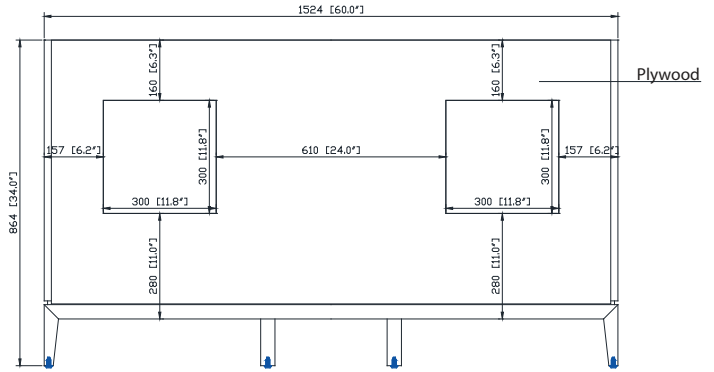

Back / Derrière