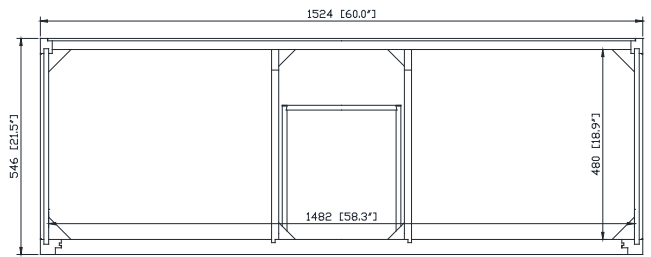

Colors / Couleurs

- Dark Chocolate / Chocolat noir

Nominal Dimension / Dimension Nominale

- 60W x 21.5D x 34H inches | 1524 x 546 x 864 mm

Product Diagrams / Diagrammes Produit

Caractéristiques

- Cadre en bois de frêne massif
- Panneau de contreplaqué
- 4 portes à fermeture douce
- 3 tiroirs à fermeture douce
- 2 étagères intérieures
- Quincaillerie au finior mat
- Base inférieure en fini or mat
- Patins réglables en hauteur

Front / Devant

Back / Derrière

Side / Côté

Top / Haut

SUT61BK-R / SUT61CW -R / SUT61GB-R

Features

- Top cutout for dual undermount sinks
- Top pre-drilled for 8" widespread faucet
- 4" backsplash included

Colors / Finishes

- BK - Natural Black Granite
- CW - Natural Carrera White marble
- GB - Natural Galala Beige marble

Nominal Dimension

- 61W x 22D x 1H inches
- 1549 x 560 x 25 mm

Related Items

Sink	CUM20WT-R			
Vanity	BRENTWOOD-V61	BROOKS-V60	HAMILTON-V60	
	LEXINGTON-V60	MADISON-V60	MODERO-V60	THOMPSON-V60

Drain	VC-DRAIN-CP	VC-DRAIN-BN
-------	-------------	-------------

Colors / Finishes

- White

Nominal Dimension

- 20W x 15D x 7.7H inches
- 510 x 381 x 196mm

Product Diagrams

Top

Front