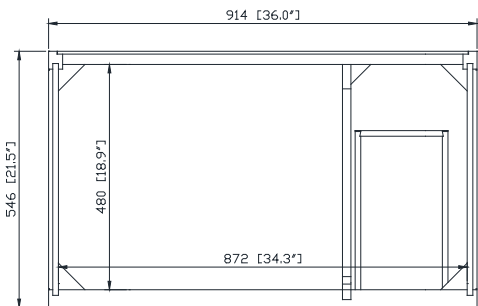

Avanity

HEPBURN-V36-DC

Features

- Solid ash wood frame
- Plywood panels
- 2 soft-close doors
- 3 soft-close drawers
- 1 interior shelf
- Matte gold hardware
- Matte gold finish bottom base
- Adjustable height levelers

Colors / Couleurs

- Dark Chocolate / Chocolat noir

Nominal Dimension / Dimension Nominale

- 36W x 21.5D x 34H inches | 914 x 546 x 864 mm

Product Diagrams / Diagrammes Produit

Caractéristiques

- Cadre en bois de frêne massif
- Panneau de contreplaqué
- 2 portes à fermeture douce
- 3 tiroirs à fermeture douce
- 1 étagère intérieure
- Quincaillerie au finior mat
- Base inférieure en fini or mat
- Patins réglables en hauteur