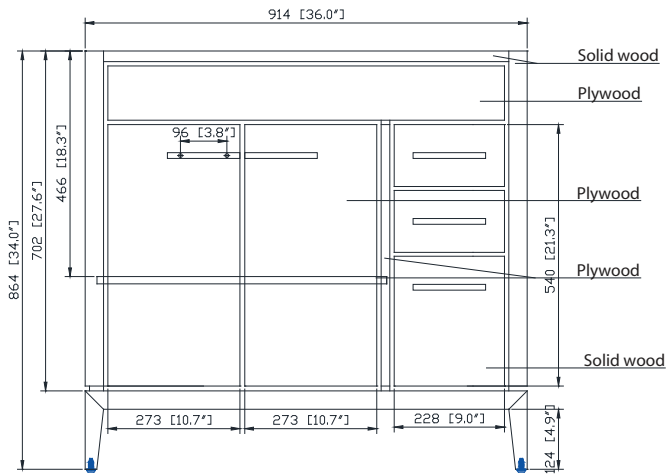

Avanity

HEPBURN-V36-DC

Features

- Solid ash wood frame
- Plywood panels
- 2 soft-close doors
- 3 soft-close drawers
- 1 interior shelf
- Matte gold hardware
- Matte gold finish bottom base
- Adjustable height levelers

Colors / Couleurs

- Dark Chocolate / Chocolat noir

Nominal Dimension / Dimension Nominale

- 36W x 21.5D x 34H inches | 914 x 546 x 864 mm

Product Diagrams / Diagrammes Produit

Caractéristiques

- Cadre en bois de frêne massif
- Panneau de contreplaqué
- 2 portes à fermeture douce
- 3 tiroirs à fermeture douce
- 1 étagère intérieure
- Quincaillerie au finior mat
- Base inférieure en fini or mat
- Patins réglables en hauteur