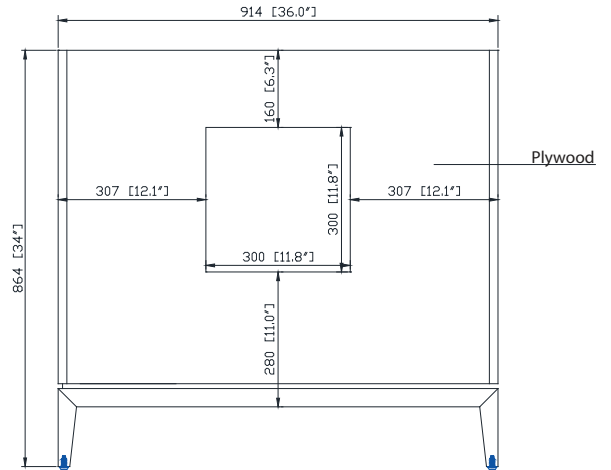

Back / Derrière