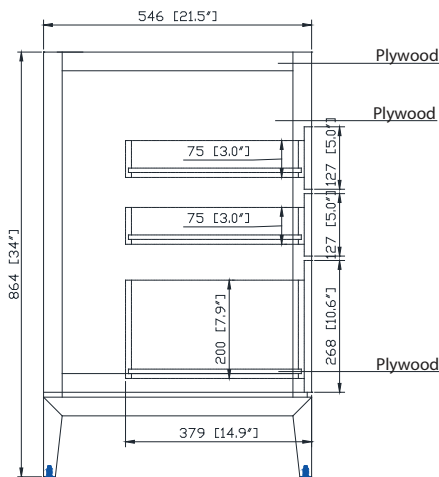

Front / Devant

Side / Côté