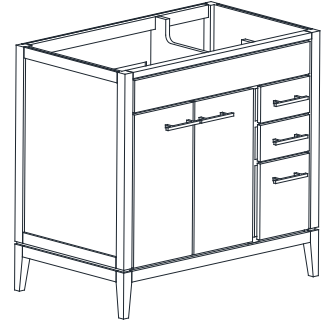

## Features

- Solid ash wood frame
- Plywood panels
- 2 soft-close doors
- 3 soft-close drawers
- 1 interior shelf
- Matte gold hardware
- Matte gold finish bottom base
- Adjustable height levelers

## Nominal Dimension / Dimension Nominale

- 36W x 21.5D x 34H inches | 914 x 546 x 864 mm

## Caractéristiques

- Cadre en bois de frêne massif
- Panneau de contreplaqué
- 2 portes à fermeture douce
- 3 tiroirs à fermeture douce
- 1 étagère intérieure
- Quincaillerie au finior mat
- Base inférieure en fini or mat
- Patins réglables en hauteur

### Nominal Dimension

- 37W x 22D x 1H inches
- 940 x 560 x 25 mm