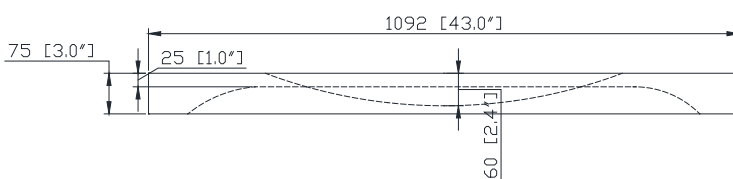

Colors / Couleurs

- Rustic Gray / Gris rustique

Nominal Dimension / Dimension Nominale

- 43W x 22D x 32H inches | 1092 x 559 x 814 mm

Product Diagrams / Diagrammes Produit

Front / Devant

Back / Derrière

Side / Côté

- 43W x 22D x 3H inches | 1092 x558 x75 mm

Product Diagrams

Caractéristiques

- Variations et marquages naturels
- Forme rectangulaire sculptée à la main
- Extérieur rugueux

Top / Haut

Front / Devant

Side / Côté