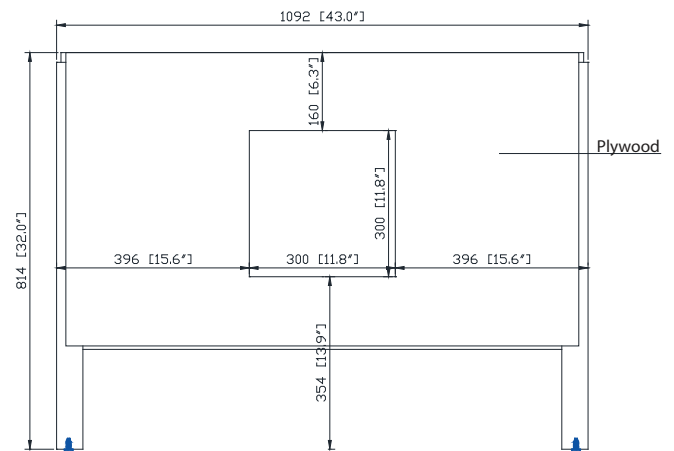

Colors / Couleurs

- Rustic Gray / Gris rustique

Nominal Dimension / Dimension Nominale

- 43W x 22D x 32H inches | 1092 x 559 x 814 mm

Product Diagrams / Diagrammes Produit

Front / Devant

Back / Derrière

Side / Côté

Top / Haut

Avanity

SIT43DG/SIT43CW

Features

- Natural variations and markings
- Hand craved rectangular shape
- Rough exterior

Colors / Couleurs

- Dark Gray / Gris foncé
- Carrera White / Carrera Blanc

Nominal Dimension / Dimension Nominale

- 43W x 22D x 3H inches | 1092 x558 x75 mm

Product Diagrams

Caractéristiques

- Variations et marquages naturels
- Forme rectangulaire sculptée à la main
- Extérieur rugueux

Top / Haut

Front / Devant

Side / Côté