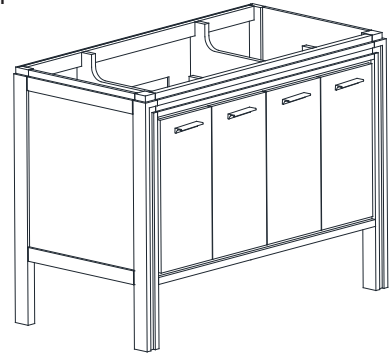

Avanity

DEXTER-V43-RG

Features

- Solid ash wood frame
- Plywood panels
- 2 soft-close doors
- 2 pull out drawers with removable trays
- Black finish hardware
- Adjustable height levelers

Caractéristiques

- Cadre en bois de frêne massif
- Panneau de contreplaqué
- 2 portes à fermeture douce
- 2 tiroirs à tiroirs avec plateaux amovibles
- Quincaillerie au finior noir
- Patins réglables en hauteur

Colors / Couleurs

- Rustic Gray / Gris rustique

Nominal Dimension / Dimension Nominale

- 43W x 22D x 32H inches | 1092 x 559 x 814 mm

Product Diagrams / Diagrammes Produit

Front / Devant

Back / Derrière

Side / Côté

- 43W x 22D x 3H inches | 1092 x558 x75 mm

Product Diagrams

Caractéristiques

- Variations et marquages naturels
- Forme rectangulaire sculptée à la main
- Extérieur rugueux

Top / Haut

Front / Devant

Side / Côté