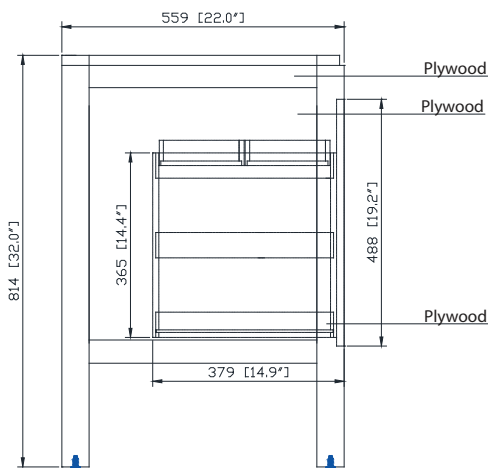

Colors / Couleurs

- Rustic Gray / Gris rustique

Nominal Dimension / Dimension Nominale

- 43W x 22D x 32H inches | 1092 x 559 x 814 mm

Product Diagrams / Diagrammes Produit

Front / Devant

Back / Derrière

Side / Côté

Top / Haut

Avanity

SIT43DG/SIT43CW

Features

- Natural variations and markings
- Hand craved rectangular shape
- Rough exterior

Colors / Couleurs

- Dark Gray / Gris foncé
- Carrera White / Carrera Blanc

Nominal Dimension / Dimension Nominale

- 43W x 22D x 3H inches | 1092 x558 x75 mm

Product Diagrams

Caractéristiques

- Variations et marquages naturels
- Forme rectangulaire sculptée à la main
- Extérieur rugueux

Top / Haut

Front / Devant

Side / Côté