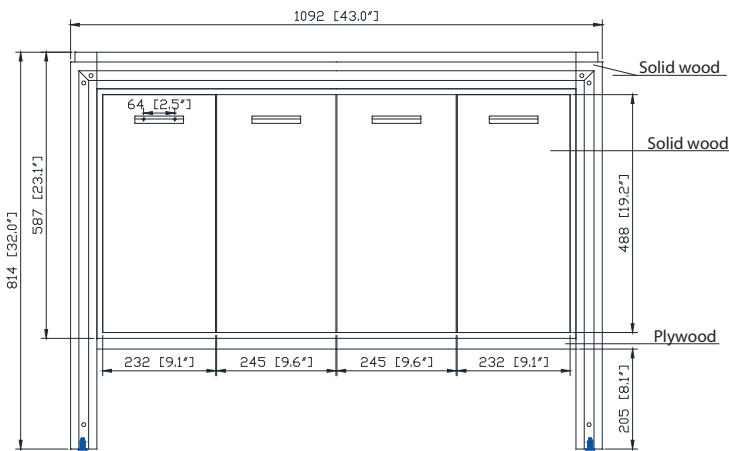

Avanity

DEXTER-V43-RG

Features

- Solid ash wood frame
- Plywood panels
- 2 soft-close doors
- 2 pull out drawers with removable trays
- Black finish hardware
- Adjustable height levelers

Caractéristiques

- Cadre en bois de frêne massif
- Panneau de contreplaqué
- 2 portes à fermeture douce
- 2 tiroirs à tiroirs avec plateaux amovibles
- Quincaillerie au finior noir
- Patins réglables en hauteur

Colors / Couleurs

- Rustic Gray / Gris rustique

Nominal Dimension / Dimension Nominale

- 43W x 22D x 32H inches | 1092 x 559 x 814 mm

Product Diagrams / Diagrammes Produit

Front / Devant

Back / Derrière

Side / Côté

Top / Haut

Avanity

SIT43DG/SIT43CW

Features

- Natural variations and markings
- Hand craved rectangular shape
- Rough exterior

Colors / Couleurs

- Dark Gray / Gris foncé
- Carrera White / Carrera Blanc

Nominal Dimension / Dimension Nominale

- 43W x 22D x 3H inches | 1092 x558 x75 mm

Product Diagrams

Caractéristiques

- Variations et marquages naturels
- Forme rectangulaire sculptée à la main
- Extérieur rugueux

Top / Haut

Front / Devant

Side / Côté