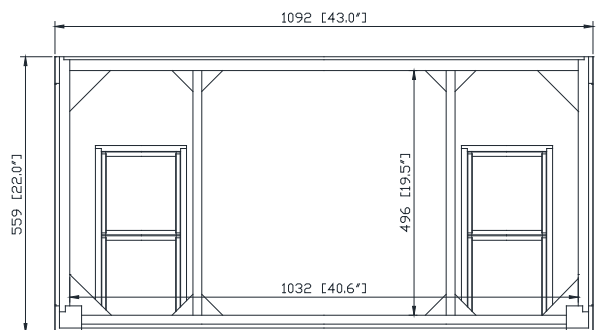

Colors / Couleurs

- Rustic Gray / Gris rustique

Nominal Dimension / Dimension Nominale

- 43W x 22D x 32H inches | 1092 x 559 x 814 mm

Product Diagrams / Diagrammes Produit

Front / Devant

Back / Derrière

Side / Côté

Top / Haut

Avanity

SIT43DG/SIT43CW

Features

- Natural variations and markings
- Hand craved rectangular shape
- Rough exterior

Colors / Couleurs

- Dark Gray / Gris foncé
- Carrera White / Carrera Blanc

Nominal Dimension / Dimension Nominale

- 43W x 22D x 3H inches | 1092 x558 x75 mm

Product Diagrams

Caractéristiques

- Variations et marquages naturels
- Forme rectangulaire sculptée à la main
- Extérieur rugueux

Top / Haut

Front / Devant

Side / Côté