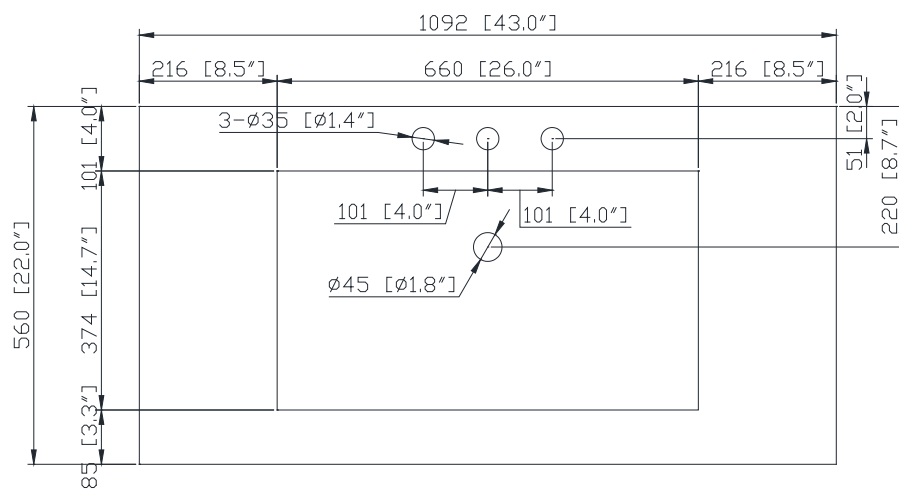

Colors / Couleurs

- Rustic Gray / Gris rustique

Nominal Dimension / Dimension Nominale

- 43W x 22D x 32H inches | 1092 x 559 x 814 mm

Product Diagrams / Diagrammes Produit

Front / Devant

Back / Derrière

Side / Côté

Top / Haut

Avanity

SIT43DG/SIT43CW

Features

- Natural variations and markings
- Hand craved rectangular shape
- Rough exterior

Colors / Couleurs

- Dark Gray / Gris foncé
- Carrera White / Carrera Blanc

Nominal Dimension / Dimension Nominale

- 43W x 22D x 3H inches | 1092 x558 x75 mm

Product Diagrams

Caractéristiques

- Variations et marquages naturels
- Forme rectangulaire sculptée à la main
- Extérieur rugueux

Top / Haut

Front / Devant

Side / Côté