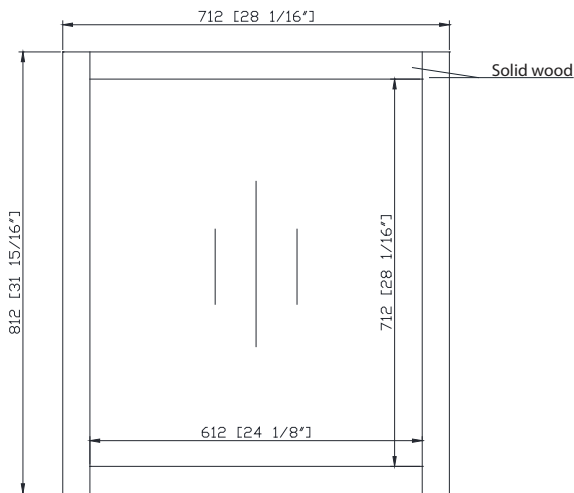

Features

- Solid wood frame
- Beveled edge mirror
- Mirror hangs vertically or horizontally
- Wall cleat for easy hanging and leveling

Caractéristiques

- Cadre en bois massif
- Miroir aux bordures biseautées
- Peut être suspendu à l'horizontale et à la verticale
- Attache en mur comprise pour faciliter la suspension

Colors / Couleurs

- White / Blanc

Nominal Dimension / Dimension Nominale

- 28 1/16W x 13/16D x 31 15/16H (inches) | 712 x 30x 812mm

Product Diagrams / Diagrammes Produit

Front / De devant

Back / Arrière

Side / Côté