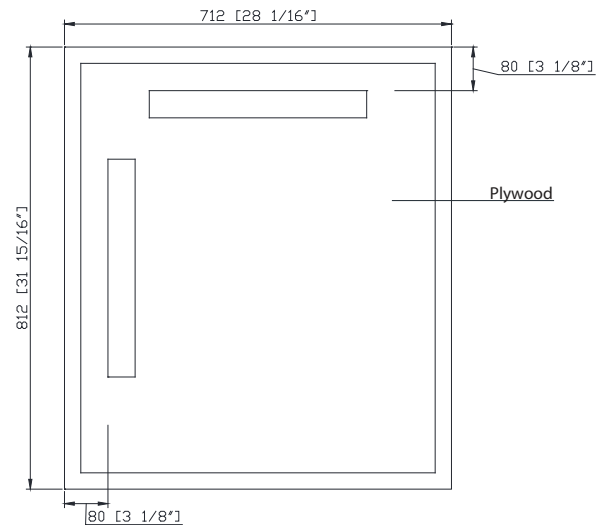

Features

- Solid wood frame
- Beveled edge mirror
- Mirror hangs vertically or horizontally
- Wall cleat for easy hanging and leveling

Caractéristiques

- Cadre en bois massif
- Miroir aux bordures biseautées
- Peut être suspendu à l'horizontale et à la verticale
- Attache en mur comprise pour faciliter la suspension

Colors / Couleurs

- White / Blanc

Nominal Dimension / Dimension Nominale

- 28 1/16W x 13/16D x 31 15/16H (inches) | 712 x 30x 812mm

Product Diagrams / Diagrammes Produit

Front / De devant

Back / Arrière

Side / Côté