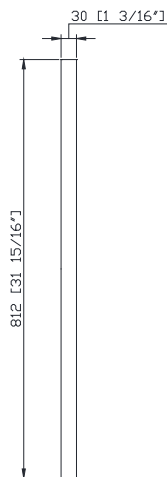

Features

- Solid wood frame
- Beveled edge mirror
- Mirror hangs vertically or horizontally
- Wall cleat for easy hanging and leveling

Caractéristiques

- Cadre en bois massif
- Miroir aux bordures biseautées
- Peut être suspendu à l'horizontale et à la verticale
- Attache en mur comprise pour faciliter la suspension

Colors / Couleurs

- White / Blanc

Nominal Dimension / Dimension Nominale

- 28 1/16W x 13/16D x 31 15/16H (inches) | 712 x 30x 812mm

Product Diagrams / Diagrammes Produit

Front / De devant

Back / Arrière

Side / Côté

Top / Haut