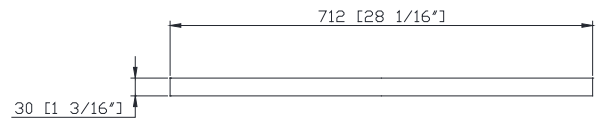

Features

- Solid wood frame
- Beveled edge mirror
- Mirror hangs vertically or horizontally
- Wall cleat for easy hanging and leveling

Caractéristiques

- Cadre en bois massif
- Miroir aux bordures biseautées
- Peut être suspendu à l'horizontale et à la verticale
- Attache en mur comprise pour faciliter la suspension

Colors / Couleurs

- White / Blanc

Nominal Dimension / Dimension Nominale

- 28 1/16W x 13/16D x 31 15/16H (inches) | 712 x 30x 812mm

Product Diagrams / Diagrammes Produit

Front / De devant

Back / Arrière

Side / Côté