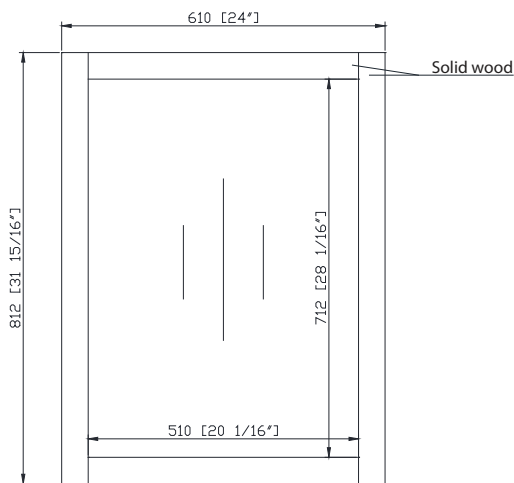

Features

- Solid wood frame
- Beveled edge mirror
- Mirror hangs vertically or horizontally
- Wall cleat for easy hanging and leveling

Caractéristiques

- Cadre en bois massif
- Miroir aux bordures biseautées
- Peut être suspendu à l'horizontale et à la verticale
- Attache en mur comprise pour faciliter la suspension

Colors / Couleurs

- White / Blanc

Nominal Dimension / Dimension Nominale

- 24W x 13/16D x 31 15/16H (inches) | 610 x 30x 812mm

Product Diagrams / Diagrammes Produit

Front / De devant

Back / Arrière

Side / Côté