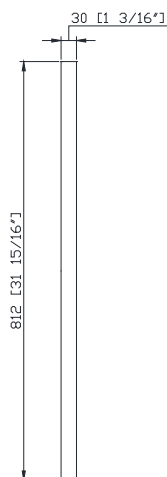

Features

- Solid wood frame
- Beveled edge mirror
- Mirror hangs vertically or horizontally
- Wall cleat for easy hanging and leveling

Caractéristiques

- Cadre en bois massif
- Miroir aux bordures biseautées
- Peut être suspendu à l'horizontale et à la verticale
- Attache en mur comprise pour faciliter la suspension

Colors / Couleurs

- White / Blanc

Nominal Dimension / Dimension Nominale

- 24W x 13/16D x 31 15/16H (inches) | 610 x 30x 812mm

Product Diagrams / Diagrammes Produit

Front / De devant

Back / Arrière

Side / Côté

Top / Haut