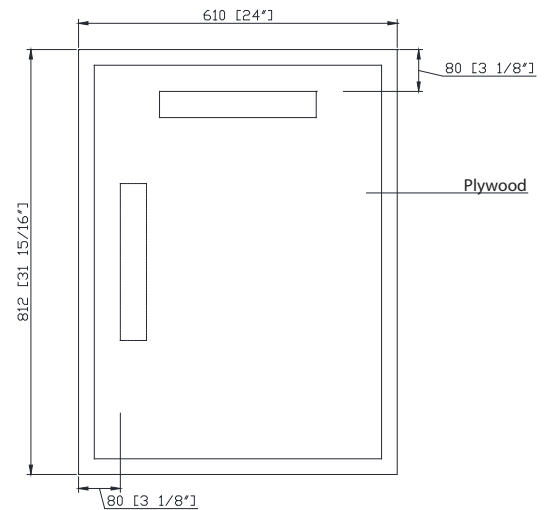

Features

- Solid wood frame
- Beveled edge mirror
- Mirror hangs vertically or horizontally
- Wall cleat for easy hanging and leveling

Caractéristiques

- Cadre en bois massif
- Miroir aux bordures biseautées
- Peut être suspendu à l'horizontale et à la verticale
- Attache en mur comprise pour faciliter la suspension

Colors / Couleurs

- White / Blanc

Nominal Dimension / Dimension Nominale

- 24W x 13/16D x 31 15/16H (inches) | 610 x 30x 812mm

Product Diagrams / Diagrammes Produit

Front / De devant

Back / Arrière

Side / Côté