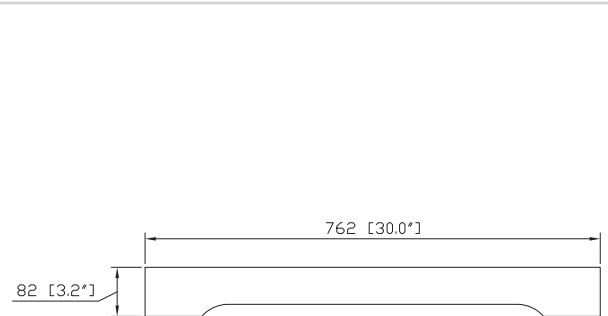

- Antique Cherry
- Antique White

**Nominal Dimension**

- 30W x 3.2D x 34H inches

**Components**

Vanity	PROVENCE-V30	PROVENCE-V36	PROVENCE-V48
--------	--------------	--------------	--------------

**Product Diagrams**

Front

Back

Side

Top