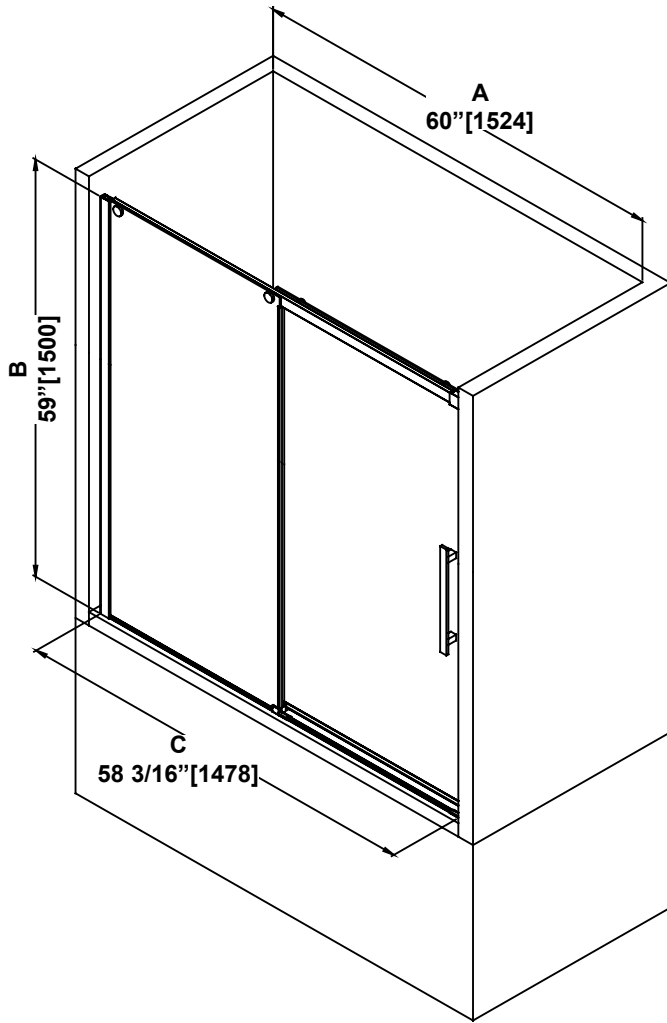

SHOWER DIMENSIONS
DIMENSIONS DE LA DOUCHE
DIMENSIONES DE LA DUCHA

	Measurements Mesures Medidas
A	Tub width Largeur du bain Anchura del baño
B	Tub door height Hauteur de la douche Altura de la ducha
C	Shower width Largeur de la douche Anchura de la ducha
D	Fixed panel width Largeur du panneau fixe Ancho de panel fijo
E	Door panel width Largeur de la porte Anchura del panel de la puerta
F	Door opening Ouverture de la porte Abertura de la puerta
G	Distance between handle holes Distance entre les trous de poignée Distancia entre los orificios de la manija

Measures: inch [millimeter]
Mesures: pouce [millimètre]
Medidas: pulgadas [milímetros]