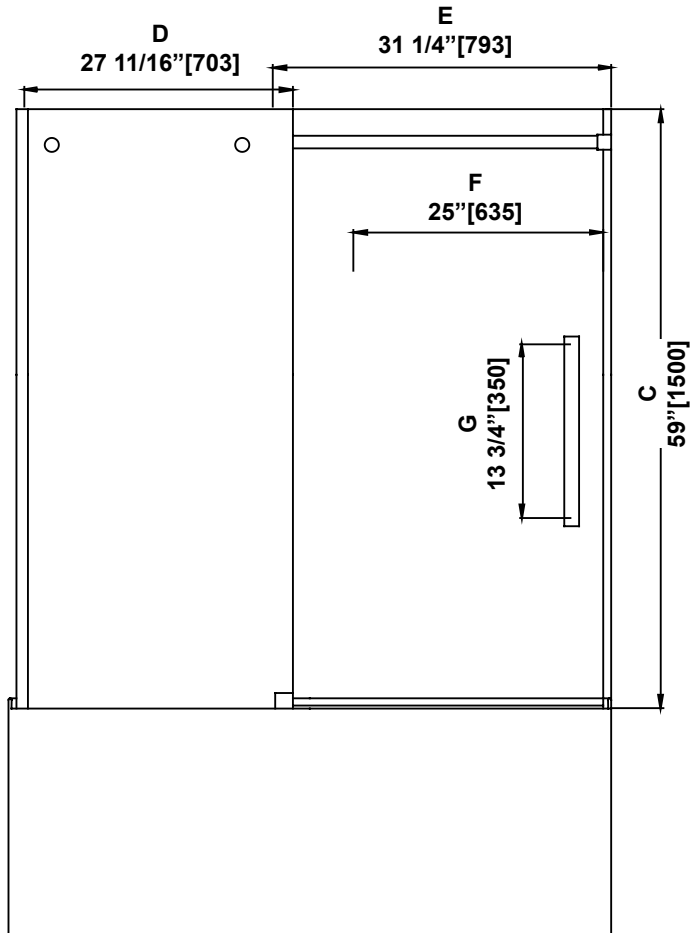

SHOWER DIMENSIONS
DIMENSIONS DE LA DOUCHE
DIMENSIONES DE LA DUCHA

	Measurements Mesures Medidas
A	Tub width Largeur du bain Anchura del baño
B	Tub door height Hauteur de la douche Altura de la ducha
C	Shower width Largeur de la douche Anchura de la ducha
D	Fixed panel width Largeur du panneau fixe Ancho de panel fijo
E	Door panel width Largeur de la porte Anchura del panel de la puerta
F	Door opening Ouverture de la porte Abertura de la puerta
G	Distance between handle holes Distance entre les trous de poignée Distancia entre los orificios de la manija

Measures: inch [millimeter]
Mesures: pouce [millimètre]
Medidas: pulgadas [milímetros]