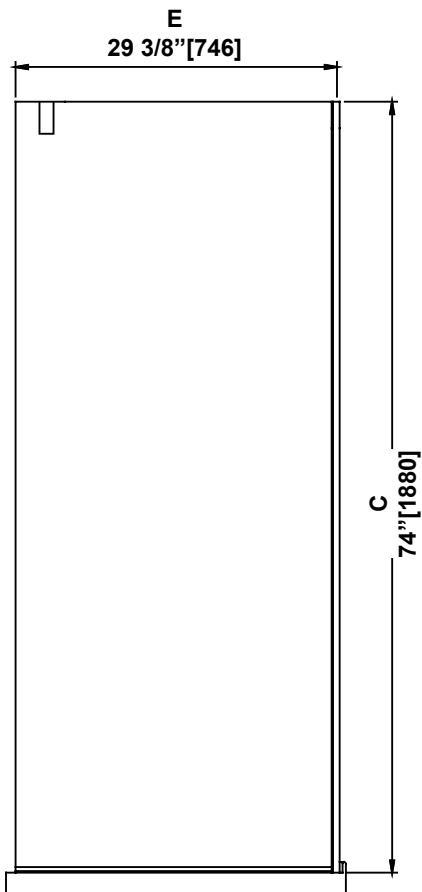

SHOWER DIMENSIONS
DIMENSIONS DE LA DOUCHE
DIMENSIONES DE LA DUCHA

	Measurements Mesures Medidas
A	Base depth Profondeur de la base Profundidad del plato
B	Base width Largeur de la base Anchura de la base
C	Shower height Hauteur de la douche Altura de la ducha
D	Shower width Largeur de la douche Anchura de la ducha
E	Side panel width Largeur du panneau latéral Ancho del panel lateral

Measures: inch [millimeter]
 Mesures: pouce [millimètre]
 Medidas: pulgadas [milímetros]