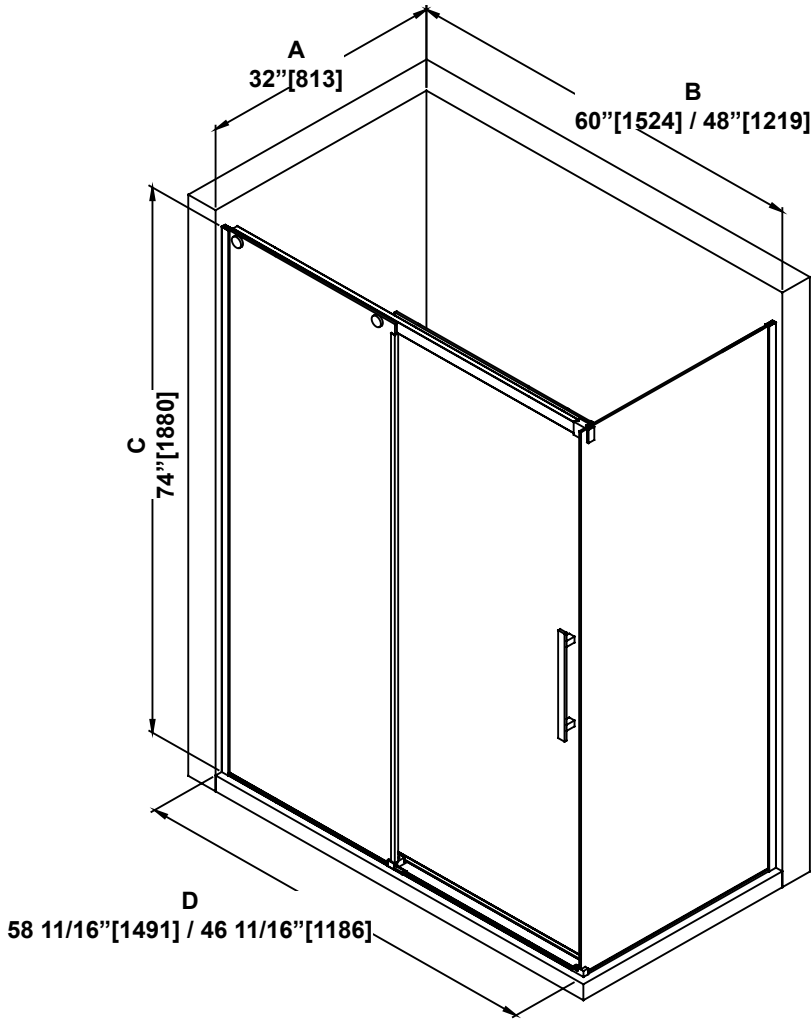

SHOWER DIMENSIONS
DIMENSIONS DE LA DOUCHE
DIMENSIONES DE LA DUCHA

	Measurements Mesures Medidas
A	Base depth Profondeur de la base Profundidad del plato
B	Base width Largeur de la base Anchura de la base
C	Shower height Hauteur de la douche Altura de la ducha
D	Shower width Largeur de la douche Anchura de la ducha
E	Side panel width Largeur du panneau latéral Ancho del panel lateral

Measures: inch [millimeter]
 Mesures: pouce [millimètre]
 Medidas: pulgadas [milímetros]