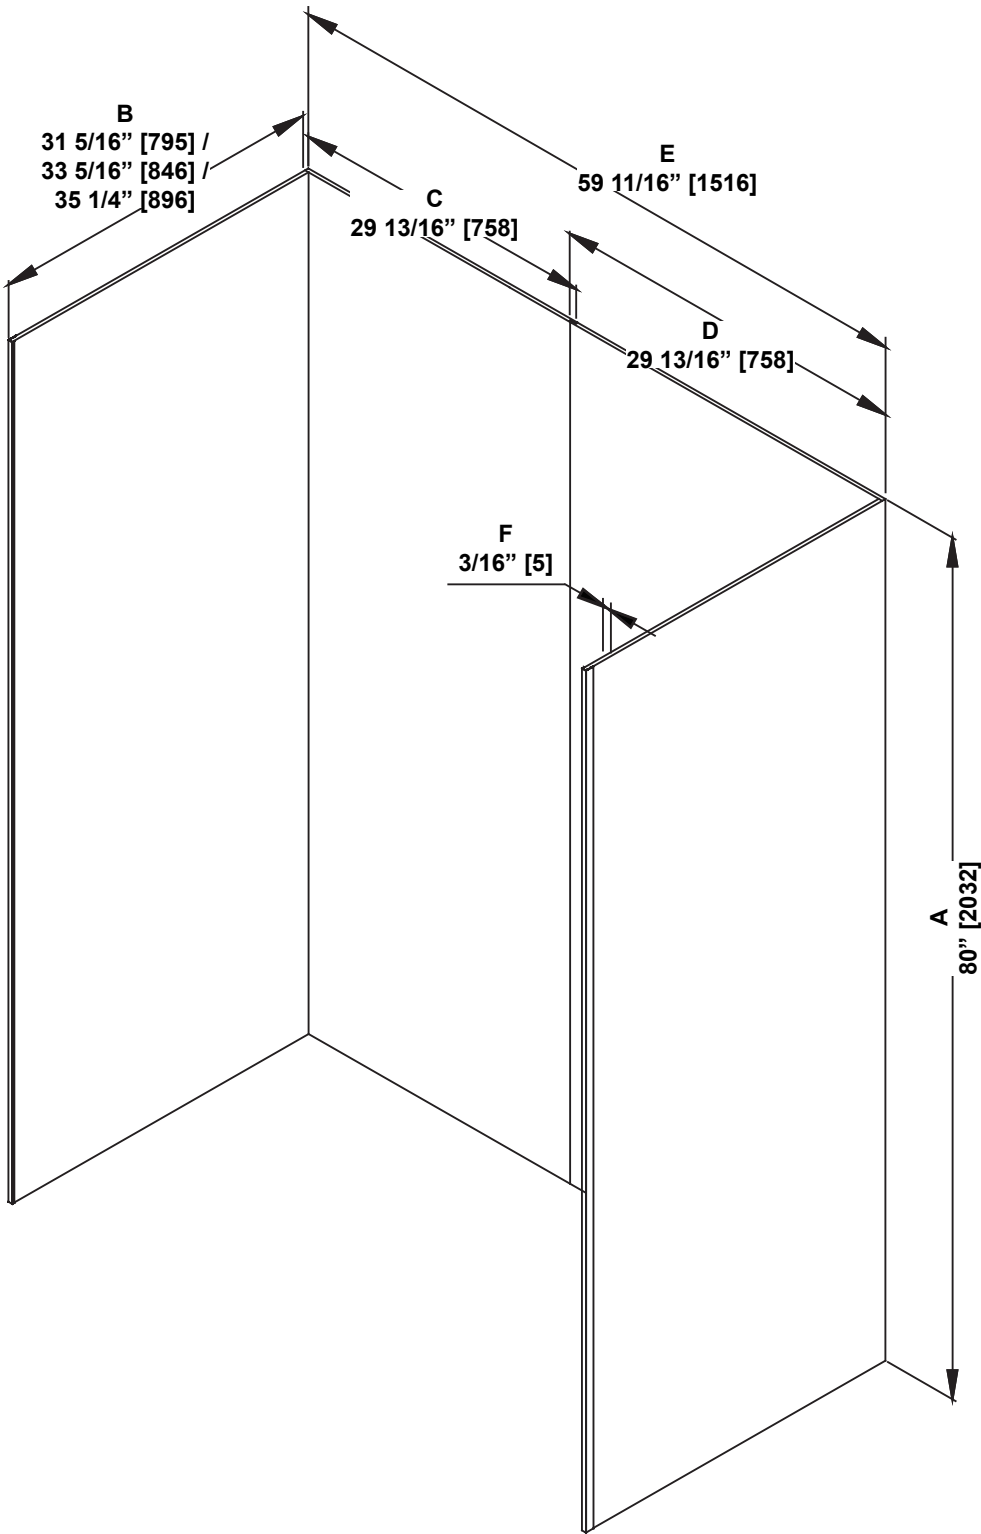

**WALL PANELS DIMENSIONS  
DIMENSIONS DES PANNEAUX MURAUX  
DIMENSIONES DE LOS PANELES DE PARED**

	Measurements Mesures Medidas
A	Wall Height Hauteur du mur Altura de la pared
B	Side Wall Width Largeur du mur latéral Ancho de la pared lateral
C	Left-Side Back Wall Panel Width Largeur du panneau mural arrière gauche Ancho del panel trasero del lado izquierdo de la pared
D	Right-Side Back Wall Panel Width Largeur du panneau arrière du côté droit Ancho del panel de la pared trasera del lado derecho
E	Total Back Wall Width Largeur totale de la paroi arrière Ancho total de la pared trasera
F	Wall Thickness Épaisseur du mur Espesor de la pared

**Measures: inch [millimeter]  
Mesures: pouce [millimètre]  
Medidas: pulgadas [milímetros]**