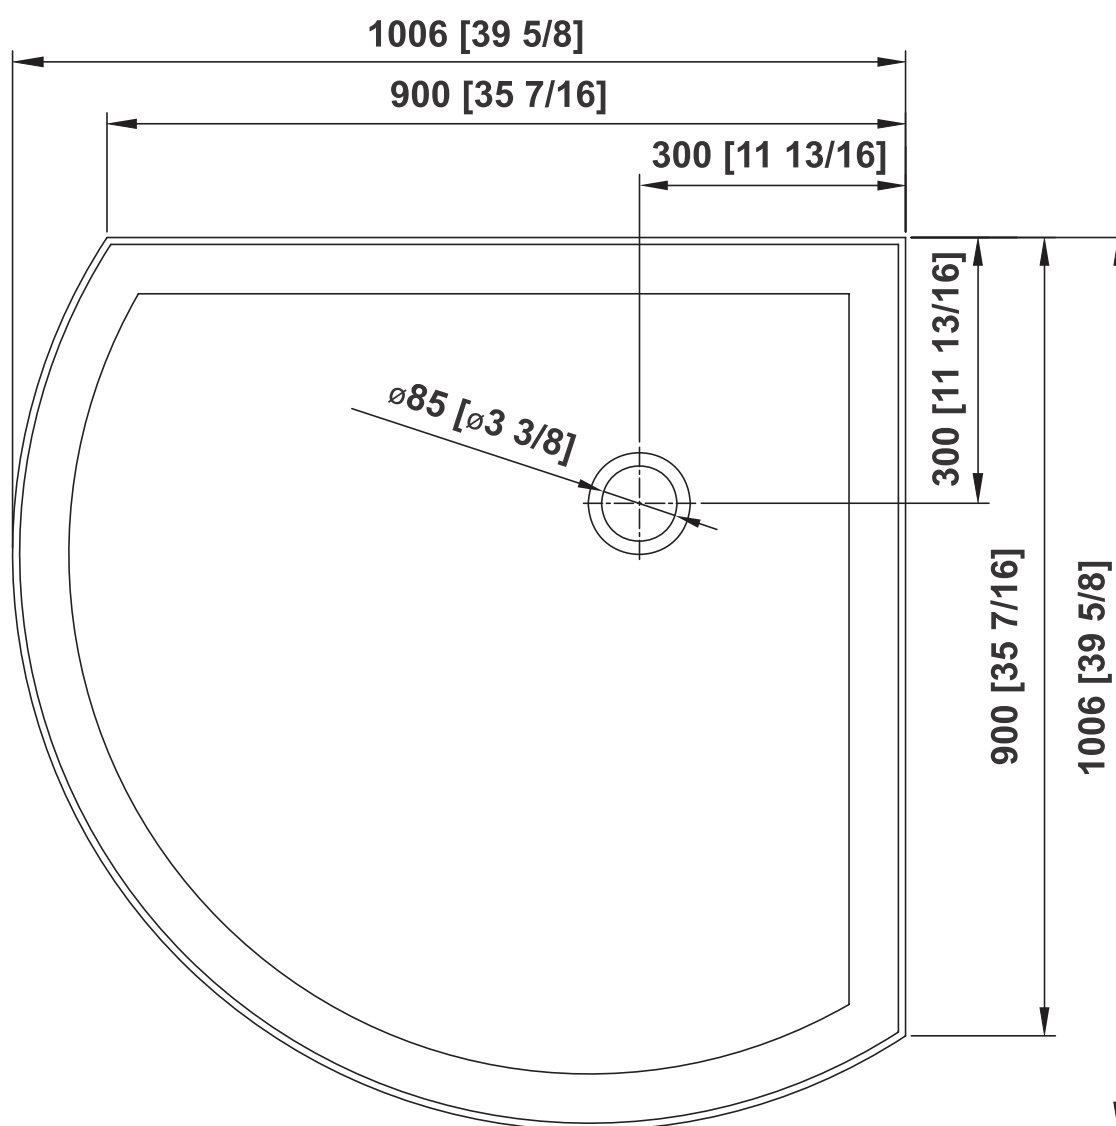

CAICOS SHOWER BASE / CAICOS BASE DE DOUCHE / CAICOS PLATO DE DUCHA
DIMENSION / DIMENSIÓN

ITEM / ARTICLE / ARTÍCULO #0577106
 MODEL / MODÈLE / MODELO #CAICOS-B40

Measures: millimeter [inch]
 Mesures: millimètre [pouce]
 Medidas: milímetros [pulgadas]