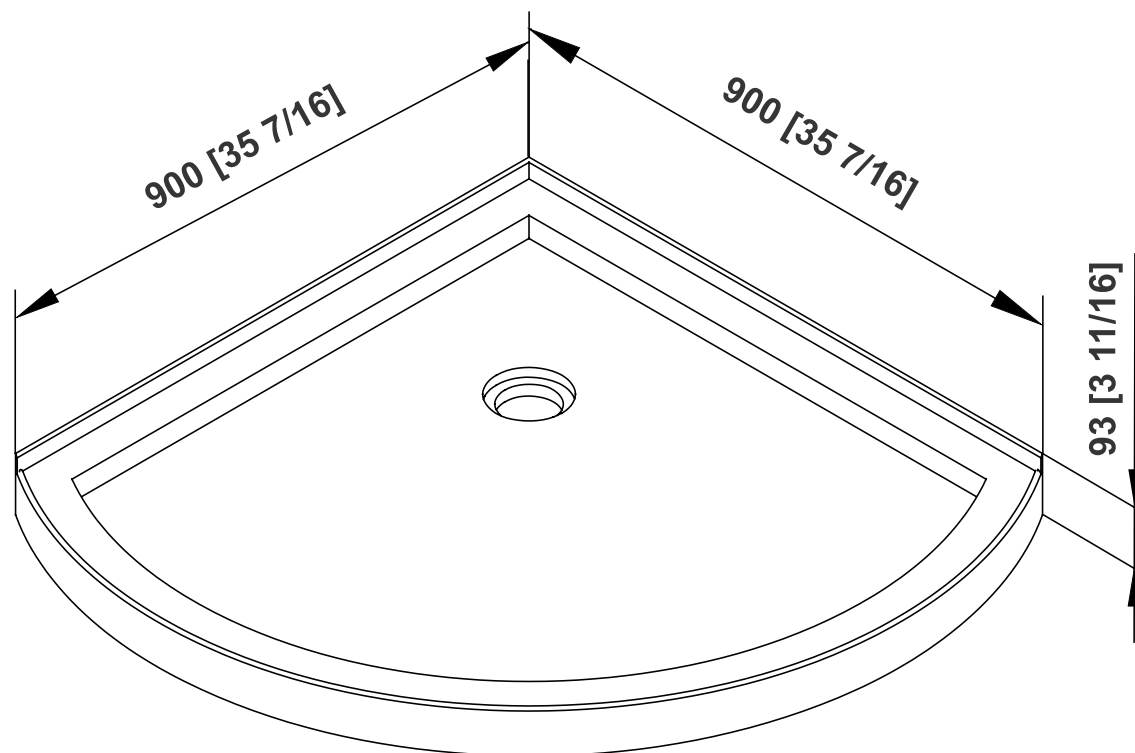

CAICOS SHOWER BASE / CAICOS BASE DE DOUCHE / CAICOS PLATO DE DUCHA
DIMENSION / DIMENSIÓN

ITEM / ARTICLE / ARTÍCULO #0577106
 MODEL / MODÈLE / MODELO #CAICOS-B40

Measures: millimeter [inch]
 Mesures: millimètre [pouce]
 Medidas: milímetros [pulgadas]