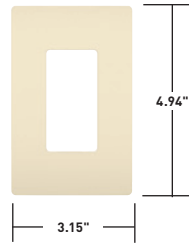

### Subplate Dimensions

<b>1 gang</b>	1.81" x 4.78" x .15"
<b>2 gang</b>	3.62" x 4.78" x .15"
<b>3 gang</b>	5.44" x 4.78" x .15"
<b>4 gang</b>	7.25" x 4.78" x .15"
<b>5 gang</b>	9.06" x 4.78" x .15"
<b>6 gang</b>	10.87" x 4.78" x .15"

## Ordering Information

**radiant® Screwless Wall Plates – Polycarbonate**  
**Screwless Wall Plates – Plastic Subplate included**

Description	Color	26 Openings
<b>One Gang</b>	Ivory	RWP26I
	White	RWP26W
	Brown	RWP26
	Gray	RWP26GRY
	Black	RWP26BK
	Light Almond	RWP26LA
	<b>Two Gang</b>	Ivory
White		RWP262W
Brown		RWP262
Gray		RWP262GRY
Black		RWP262BK
Light Almond		RWP262LA
<b>Three Gang</b>		Ivory
	White	RWP263W
	Brown	RWP263
	Gray	RWP263GRY
	Black	RWP263BK
	Light Almond	RWP263LA
	<b>Four Gang</b>	Ivory
White		RWP264W
Brown		RWP264
Gray		RWP264GRY
Black		RWP264BK
Light Almond		RWP264LA
<b>Five Gang</b>		Ivory
	White	RWP265W
	Brown	RWP265
	Gray	RWP265GRY
	Black	RWP265BK
	Light Almond	RWP265LA
	<b>Six Gang</b>	Ivory
White		RWP266W
Brown		RWP266
Gray		RWP266GRY
Black		RWP266BK
Light Almond		RWP266LA

**One Gang**

**Two Gang**

**Three Gang**

**Four Gang**

**One Gang  
Plastic Subplate**

**Two Gang  
Plastic Subplate**

**Screwless 26 Openings  
Plastic Subplate included**

Description	Height	Width
<b>One Gang</b>	4.94"	3.15"
<b>Two Gang</b>	4.94"	4.96"
<b>Three Gang</b>	4.94"	6.77"
<b>Four Gang</b>	4.94"	8.59"
<b>Five Gang</b>	4.94"	10.40"
<b>Six Gang</b>	4.94"	12.21"

**Screwless Plastic Subplate  
Dimensions**

Description	Height	Width
<b>One Gang</b>	4.78"	1.81"
<b>Two Gang</b>	4.78"	3.62"
<b>Three Gang</b>	4.78"	5.44"
<b>Four Gang</b>	4.78"	7.25"
<b>Five Gang</b>	4.78"	9.06"
<b>Six Gang</b>	4.78"	10.87"