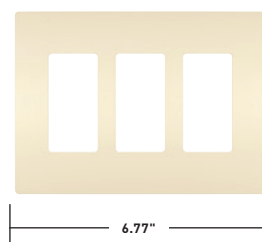

## Ordering Information

**radiant® Screwless Wall Plates – Polycarbonate**  
**Screwless Wall Plates – Plastic Subplate included**

Description	Color	26 Openings
<b>One Gang</b>	Ivory	RWP26I
	White	RWP26W
	Brown	RWP26
	Gray	RWP26GRY
	Black	RWP26BK
	Light Almond	RWP26LA
	<b>Two Gang</b>	Ivory
White		RWP262W
Brown		RWP262
Gray		RWP262GRY
Black		RWP262BK
Light Almond		RWP262LA
<b>Three Gang</b>		Ivory
	White	RWP263W
	Brown	RWP263
	Gray	RWP263GRY
	Black	RWP263BK
	Light Almond	RWP263LA
	<b>Four Gang</b>	Ivory
White		RWP264W
Brown		RWP264
Gray		RWP264GRY
Black		RWP264BK
Light Almond		RWP264LA
<b>Five Gang</b>		Ivory
	White	RWP265W
	Brown	RWP265
	Gray	RWP265GRY
	Black	RWP265BK
	Light Almond	RWP265LA
	<b>Six Gang</b>	Ivory
White		RWP266W
Brown		RWP266
Gray		RWP266GRY
Black		RWP266BK
Light Almond		RWP266LA

**One Gang**

**Two Gang**

**Three Gang**

**Four Gang**

**One Gang  
Plastic Subplate**

**Two Gang  
Plastic Subplate**

**Screwless 26 Openings  
Plastic Subplate included**

Description	Height	Width
<b>One Gang</b>	4.94"	3.15"
<b>Two Gang</b>	4.94"	4.96"
<b>Three Gang</b>	4.94"	6.77"
<b>Four Gang</b>	4.94"	8.59"
<b>Five Gang</b>	4.94"	10.40"
<b>Six Gang</b>	4.94"	12.21"

**Screwless Plastic Subplate  
Dimensions**

Description	Height	Width
<b>One Gang</b>	4.78"	1.81"
<b>Two Gang</b>	4.78"	3.62"
<b>Three Gang</b>	4.78"	5.44"
<b>Four Gang</b>	4.78"	7.25"
<b>Five Gang</b>	4.78"	9.06"
<b>Six Gang</b>	4.78"	10.87"