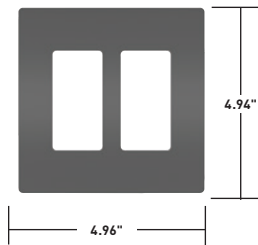

### Subplate Dimensions

<b>1 gang</b>	1.81" x 4.78" x .15"
<b>2 gang</b>	3.62" x 4.78" x .15"
<b>3 gang</b>	5.44" x 4.78" x .15"
<b>4 gang</b>	7.25" x 4.78" x .15"
<b>5 gang</b>	9.06" x 4.78" x .15"
<b>6 gang</b>	10.87" x 4.78" x .15"

**One Gang**

**Two Gang**

**Three Gang**

**Four Gang**

**One Gang  
Plastic Subplate**

**Two Gang  
Plastic Subplate**

**Screwless 26 Openings  
Plastic Subplate included**

Description	Height	Width
<b>One Gang</b>	4.94"	3.15"
<b>Two Gang</b>	4.94"	4.96"
<b>Three Gang</b>	4.94"	6.77"
<b>Four Gang</b>	4.94"	8.59"
<b>Five Gang</b>	4.94"	10.40"
<b>Six Gang</b>	4.94"	12.21"