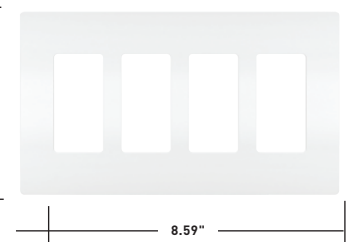

## Ordering Information

**radiant® Screwless Wall Plates – Polycarbonate**  
**Screwless Wall Plates – Plastic Subplate included**

Description	Color	26 Openings
<b>One Gang</b>	Ivory	RWP26I
	White	RWP26W
	Brown	RWP26
	Gray	RWP26GRY
	Black	RWP26BK
	Light Almond	RWP26LA
	<b>Two Gang</b>	Ivory
White		RWP262W
Brown		RWP262
Gray		RWP262GRY
Black		RWP262BK
Light Almond		RWP262LA
<b>Three Gang</b>		Ivory
	White	RWP263W
	Brown	RWP263
	Gray	RWP263GRY
	Black	RWP263BK
	Light Almond	RWP263LA
	<b>Four Gang</b>	Ivory
White		RWP264W
Brown		RWP264
Gray		RWP264GRY
Black		RWP264BK
Light Almond		RWP264LA
<b>Five Gang</b>		Ivory
	White	RWP265W
	Brown	RWP265
	Gray	RWP265GRY
	Black	RWP265BK
	Light Almond	RWP265LA
	<b>Six Gang</b>	Ivory
White		RWP266W
Brown		RWP266
Gray		RWP266GRY
Black		RWP266BK
Light Almond		RWP266LA

**One Gang**

**Two Gang**

**Three Gang**

**Four Gang**

**One Gang  
Plastic Subplate**

**Two Gang  
Plastic Subplate**

**Screwless 26 Openings  
Plastic Subplate included**

Description	Height	Width
<b>One Gang</b>	4.94"	3.15"
<b>Two Gang</b>	4.94"	4.96"
<b>Three Gang</b>	4.94"	6.77"
<b>Four Gang</b>	4.94"	8.59"
<b>Five Gang</b>	4.94"	10.40"
<b>Six Gang</b>	4.94"	12.21"